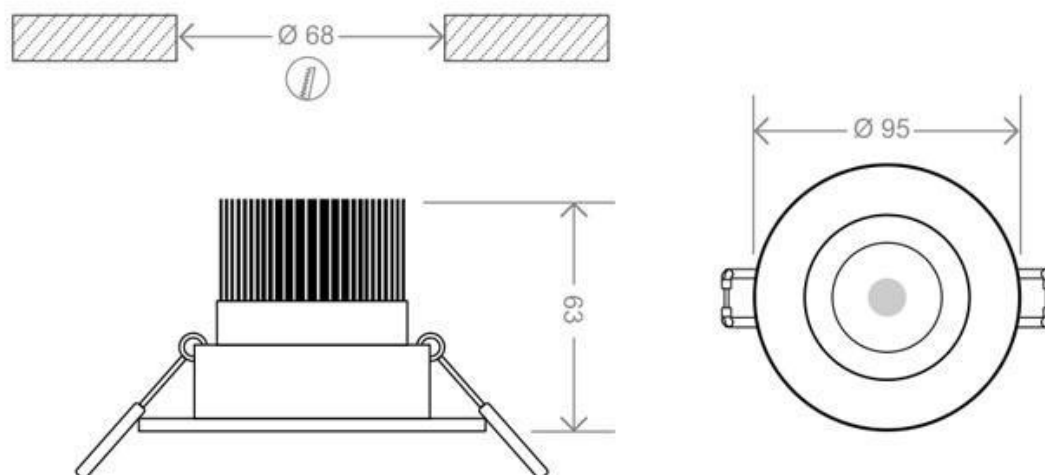

ESQUEMA DE INSTALACIÓN