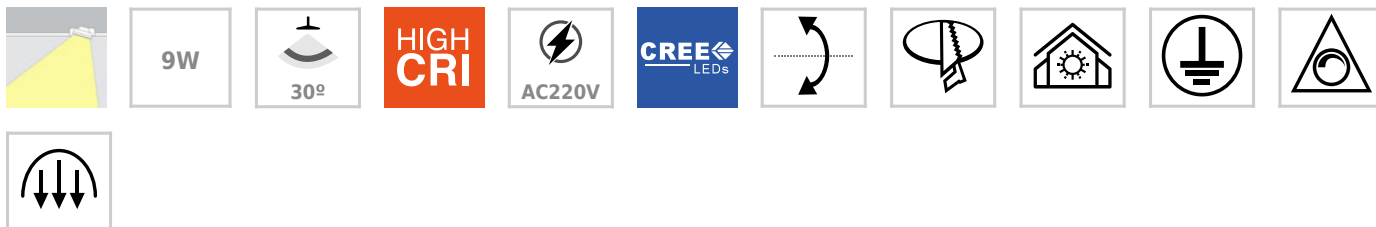

Downlight Led LUXON CREE 9W, Regulable driver PHILIPS

Luminaria empotrable para los proyectos más exigentes. Downlight Led con Chip CREE con driver PHILIPS que garantiza la máxima calidad.

[Ver ficha online](#)

ESPECIFICACIONES

Potencia	9W
Flujo luminoso	790lm, 850lm
Ángulo de apertura	30º
Temperatura de color	3000K, 5000K
CRI	85
Número de leds	1 COB
Alimentación	3
Tensión de funcionamiento	AC100-240V
Chip	CREE COB
Forma y corte	Circular 70mm
Movilidad	Basculante
Interior-exterior	Interior
Aislamiento electrico	Luminaria de clase I
Otros	Regulable, Reflector de aluminio
Tipo de regulación	TRIAC

Dimensiones del producto

95x95x63mm

Dimensiones del packaging

10x10x8cm

Certificados

CE
ROHS
ECORAAE

MODELOS

	Color de luz	Temperatura color (k)	Luminosidad (lm)
LD1010835	Blanco cálido Regulable	3000K	790lm
LD1010737	Blanco frío Regulable	5000K	850lm

DETALLES

Las luminarias empotrables **LUXON CREE** están fabricadas con el más alto standar de calidad, ideal para los proyectos más sofisticados y que necesitan un producto con las máximas garantías. Construidos en aluminio de alta calidad, con un acabado blanco ideal para cualquier ambiente. Incluyen un gran disipador de aluminio para alargar la vida de la lámpara led y un driver led de gran calidad que no está integrado en el interior de la luminaria com que facilita su reemplazo y aumenta la vida útil de la