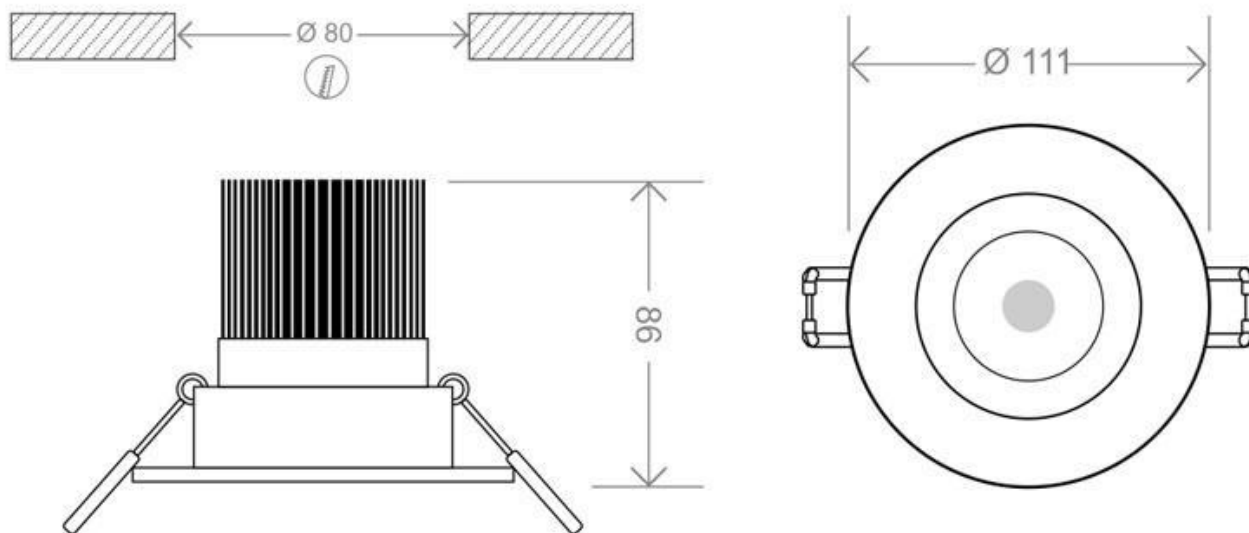

ESQUEMA DE INSTALACIÓN