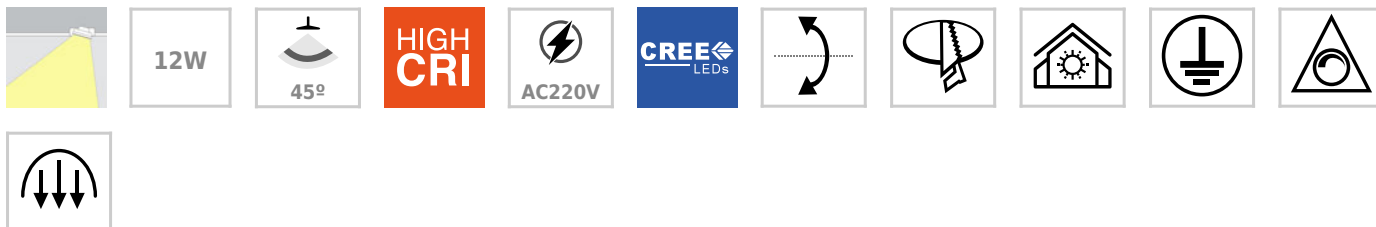

Downlight Led LUXON CREE 12W, Regulable driver PHILIPS

Luminaria empotrable para los proyectos más exigentes. Downlight Led con Chip CREE y con driver regulable TRIAC que garantiza la máxima calidad.

[Ver ficha online](#)

ESPECIFICACIONES

Potencia	12W
Flujo luminoso	1020lm, 1100lm
Ángulo de apertura	45º
Temperatura de color	3000K, 5000K
CRI	85
Número de leds	1 COB
Alimentación	3
Tensión de funcionamiento	AC100-240V
Chip	CREE COB
Forma y corte	Circular 80mm
Movilidad	Basculante
Interior-exterior	Interior
Aislamiento electrico	Luminaria de clase I
Otros	Regulable, Reflector de aluminio
Tipo de regulación	TRIAC

Dimensiones del producto

111x111x86mm

Dimensiones del packaging

10x10x8cm

Certificados

CE
ROHS
ECORAEE

MODELOS

	Color de luz	Temperatura color (k)	Luminosidad (lm)
LD1010810	Blanco cálido Regulable	3000K	1020lm
LD1010741	Blanco frío Regulable	5000K	1100lm

DETALLES

Las luminarias empotrables **LUXON CREE** están fabricadas con el más alto standar de calidad, ideal para los proyectos más sofisticados y que necesitan un producto con las máximas garantías. Construidos en aluminio de alta calidad, con un acabado blanco ideal para cualquier ambiente. Incluyen un gran disipador de aluminio para alargar la vida de la lámpara led y un driver led de gran calidad que no está integrado en el interior de la luminaria com que facilita su reemplazo y aumenta la vida útil de la