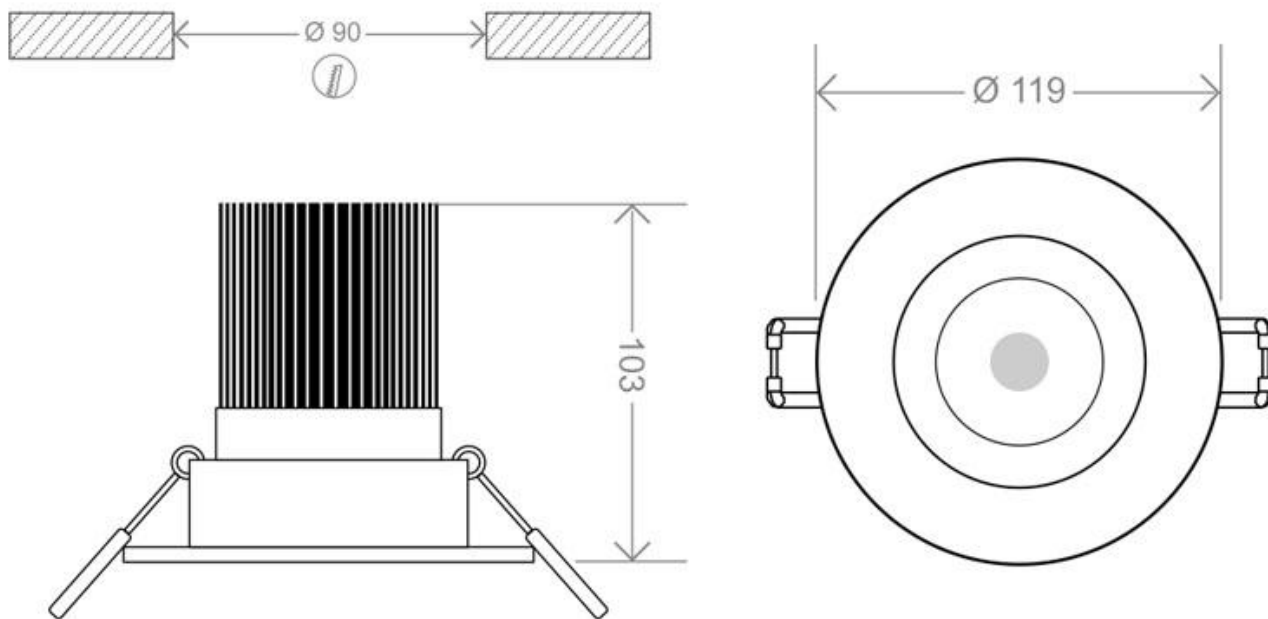

ESQUEMA DE INSTALACIÓN