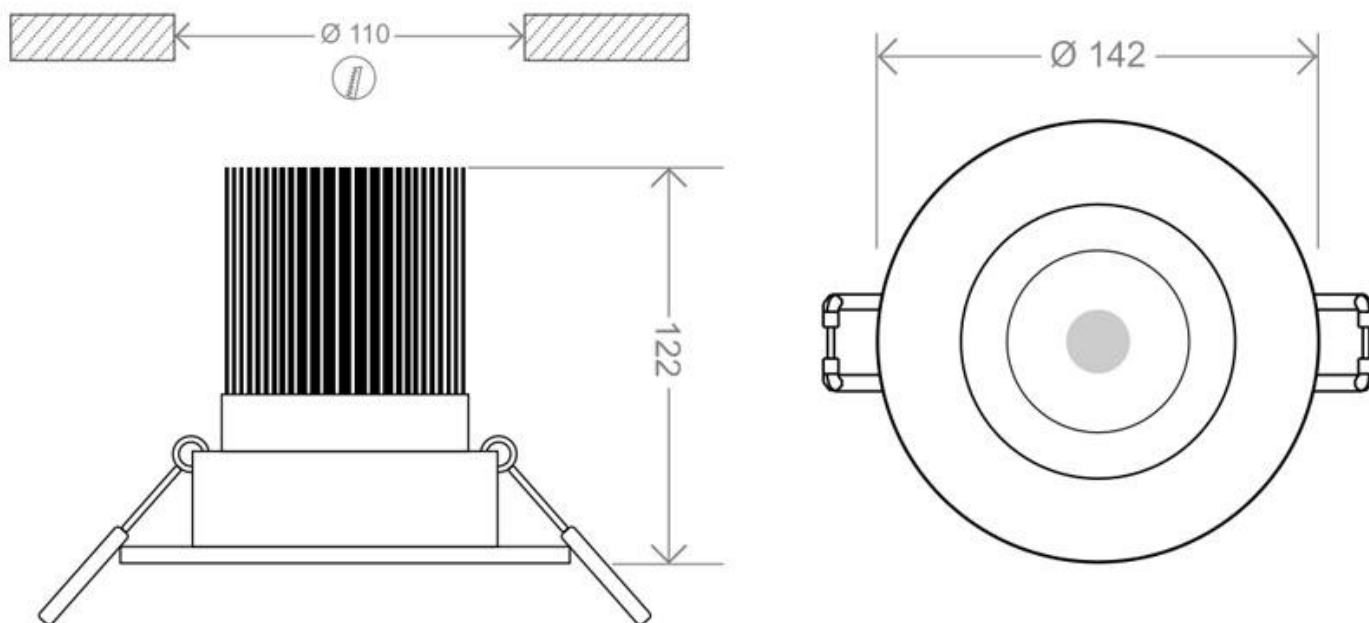

ESQUEMA DE INSTALACIÓN