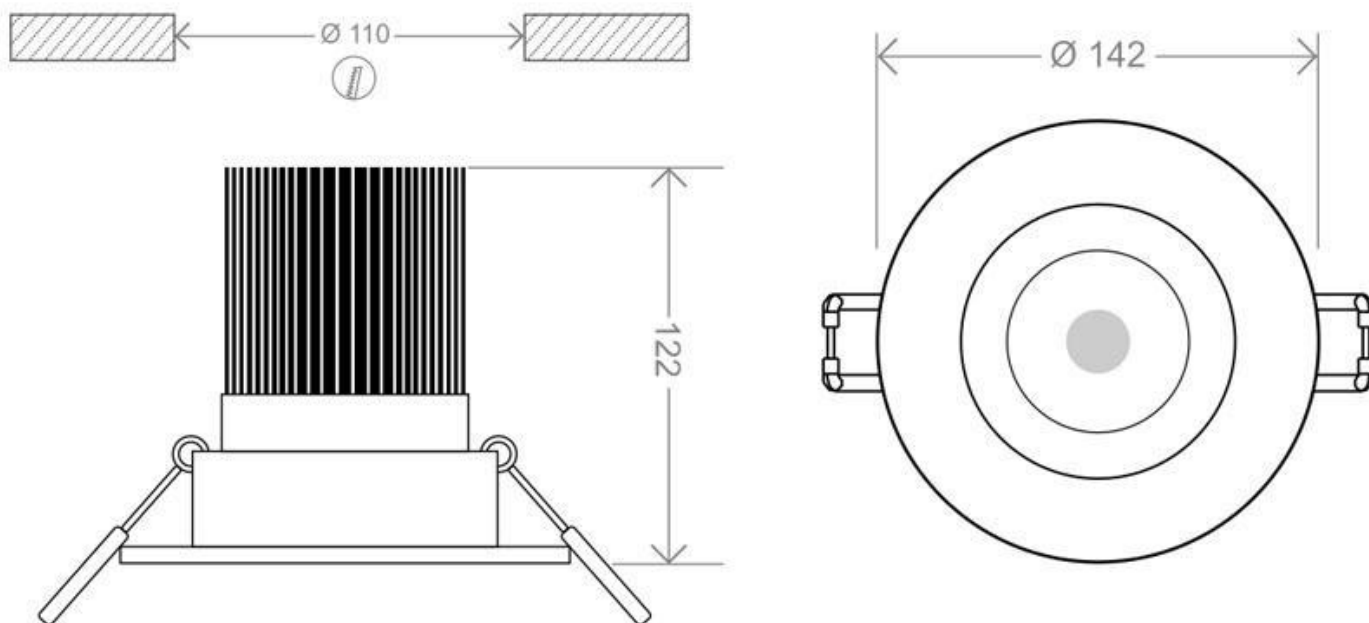

ESQUEMA DE INSTALACIÓN