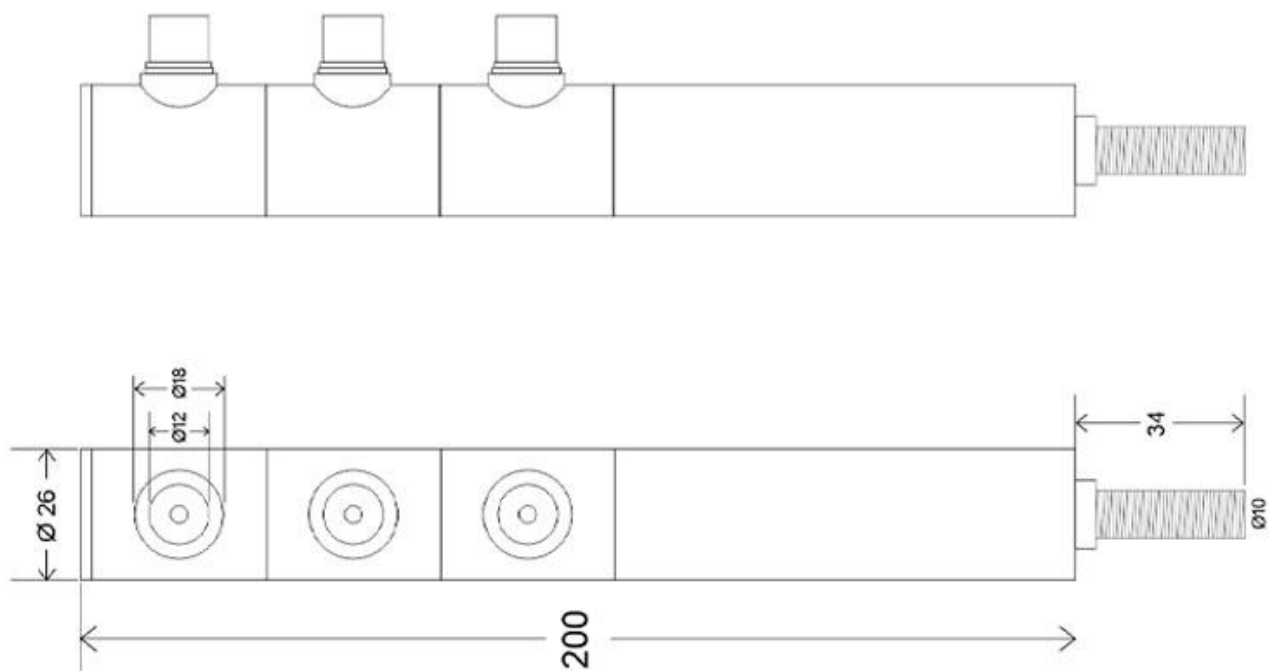

ESQUEMA DE INSTALACIÓN