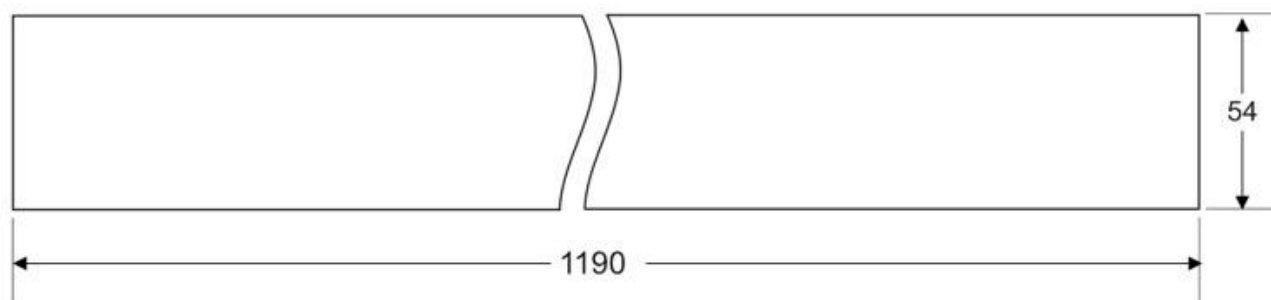

ESQUEMA DE INSTALACIÓN