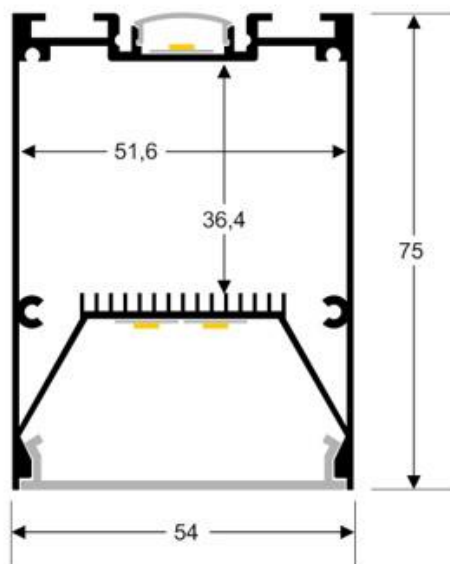

#### Dimensiones del producto

75x1190x54mm

## Ficha técnica

Lámpara colgante SERK UP, 50W, 120cm, TRIAC regulable

LEDBOX®

cualquier ambiente a la vez que proporciona una iluminación general y de amplia difusión.

Incluye cables de suspensión que se pueden ajustar a la medida deseada fácilmente hasta 1 metro de longitud.

## ESQUEMA DE INSTALACIÓN

### Distribución lumínica

H(m)	D(m)	E(lux)
1 m	3.1 m	750 lx
2 m	6.2 m	255 lx
3 m	9.3 m	133 lx
4 m	12.4 m	70 lx
5 m	15.5 m	54 lx

Beam Angle: 120°