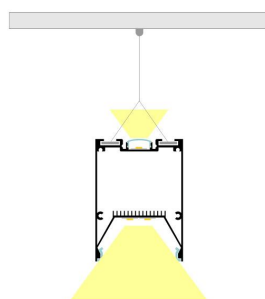

Instalación