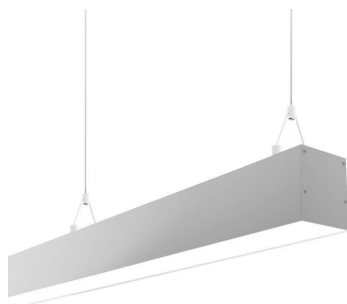

Lámpara colgante SERK, 40W, 120cm, TRIAC regulable

Luminaria de suspensión lineal que ofrece una iluminación general a través del difusor de policarbonato opal que crea un ambiente perfecto para cualquier estancia. Regulación de intensidad TRIAC.

ESPECIFICACIONES

Otros	Perfil con luz, Regulable, Kit todo incluido
Potencia	40W
Flujo luminoso	4180lm
Temperatura de color	4000K
Chip	Epistar SMD2835
Tira led - Tipo perfil	6suspendida
Color	aluminio
Interior-externo	Interior
Protección IP	IP40
Estilo	moderno
Tipo de regulación	TRIAC
Estancia	salon,cocina

ESQUEMA DE INSTALACIÓN

Distribución lumínica

H(m)	D(m)	E(lux)
1 m	3.1 m	750 lx
2 m	6.2 m	255 lx
3 m	9.3 m	133 lx
4 m	12.4 m	70 lx
5 m	15.5 m	54 lx

Beam Angle: 120°

Instalación

GALERIA

Ficha técnica

Lámpara colgante SERK, 40W, 120cm, TRIAC regulable