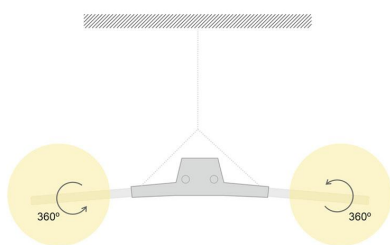

Distribución lumínica