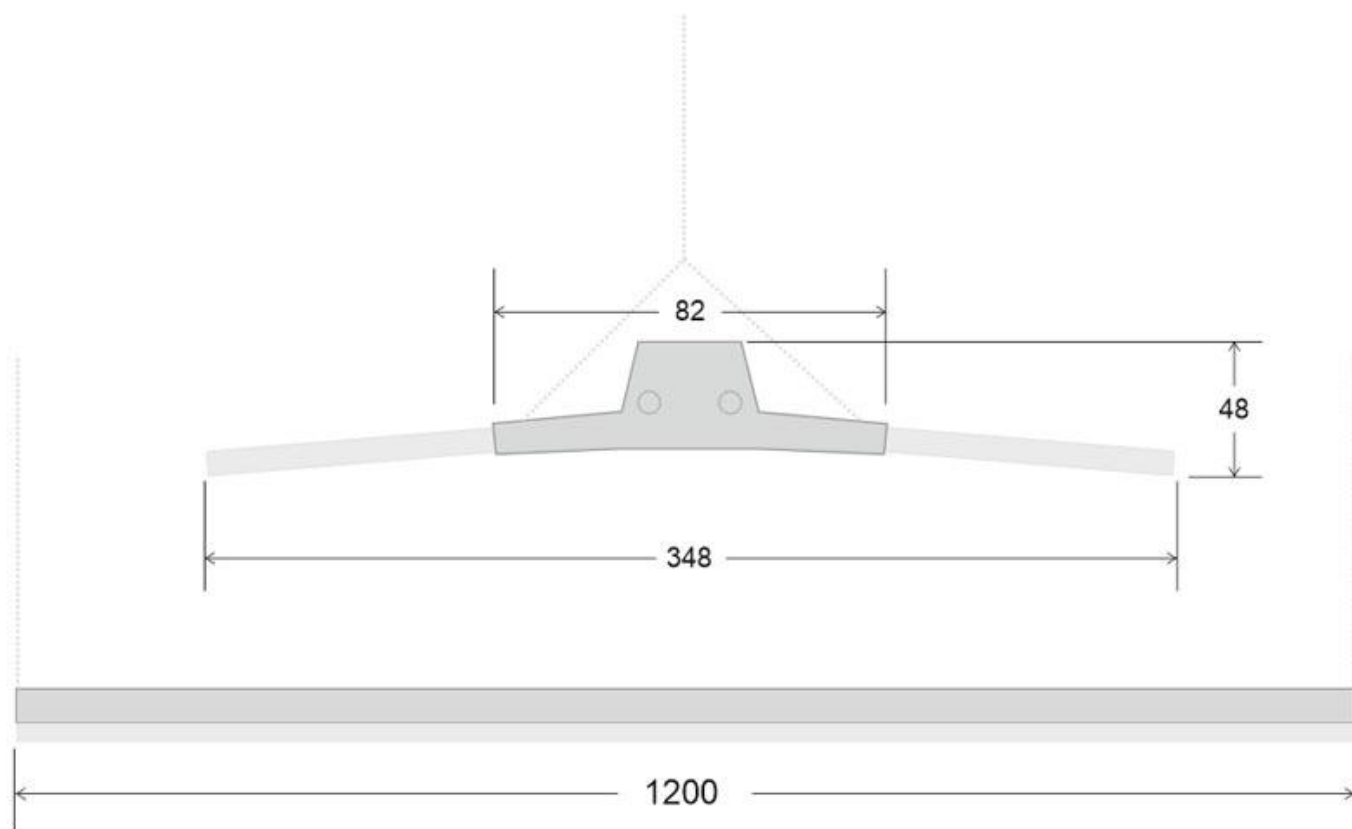

ESQUEMA DE INSTALACIÓN