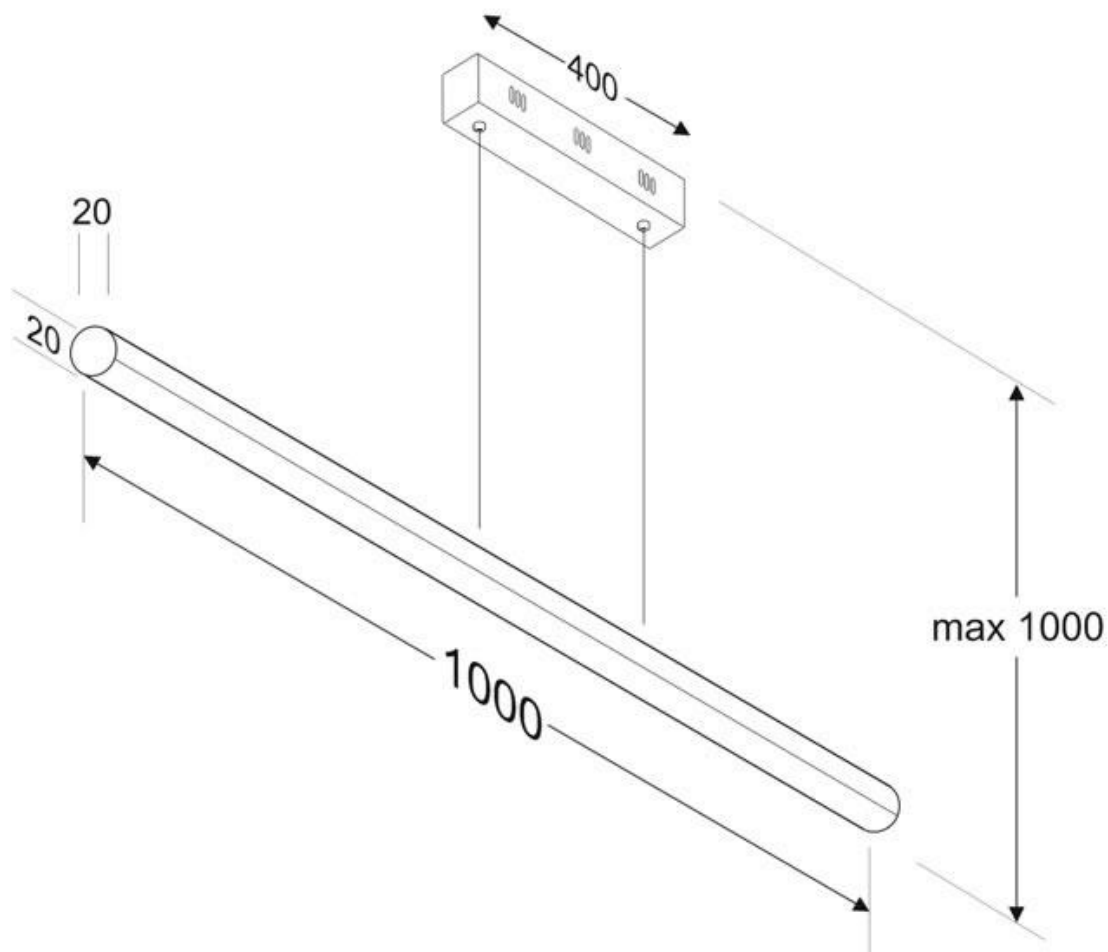

ESQUEMA DE INSTALACIÓN