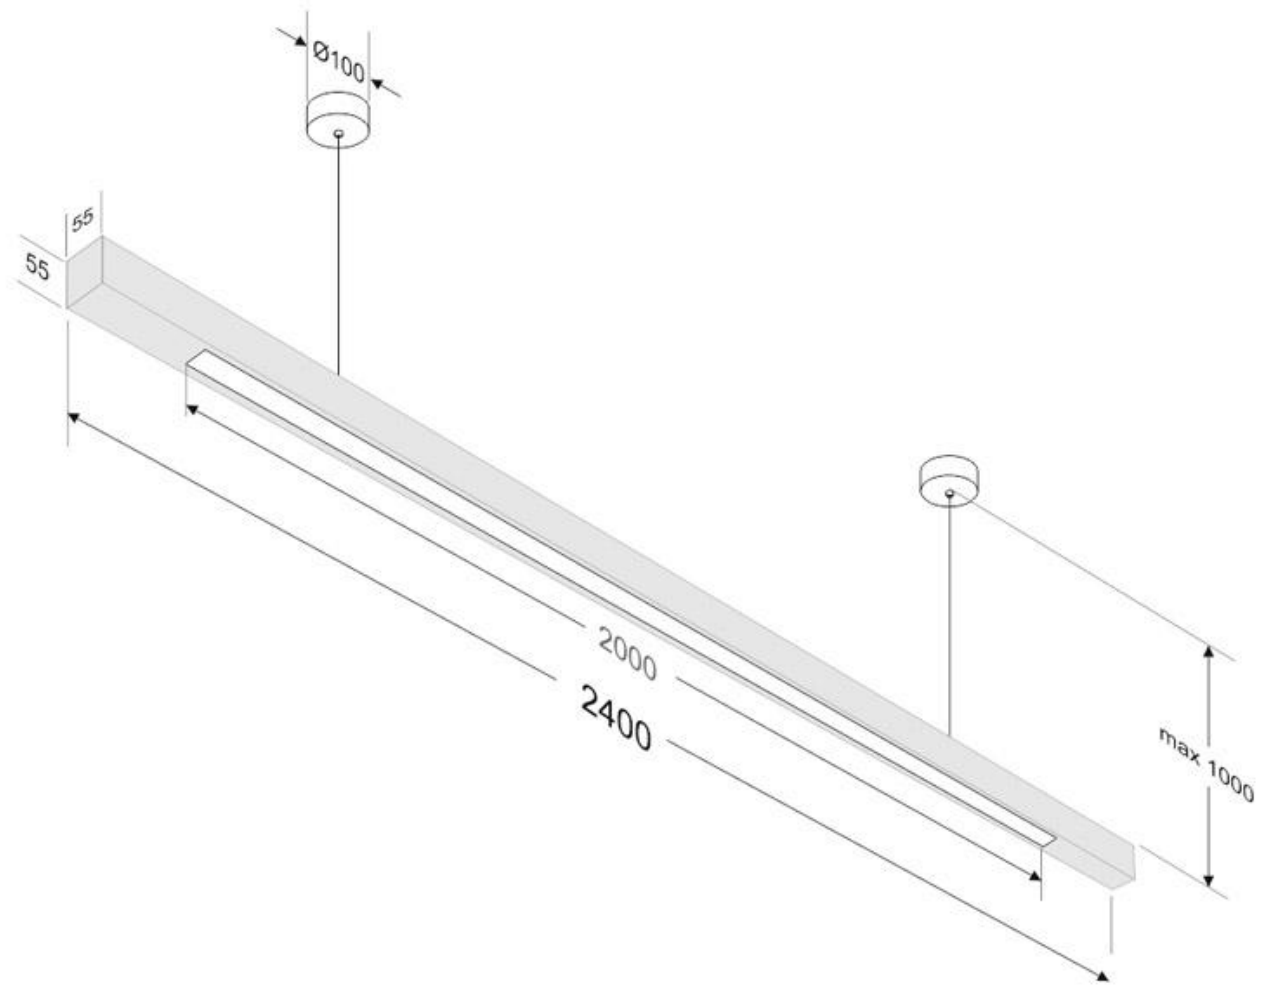

ESQUEMA DE INSTALACIÓN

Distribución lumínica