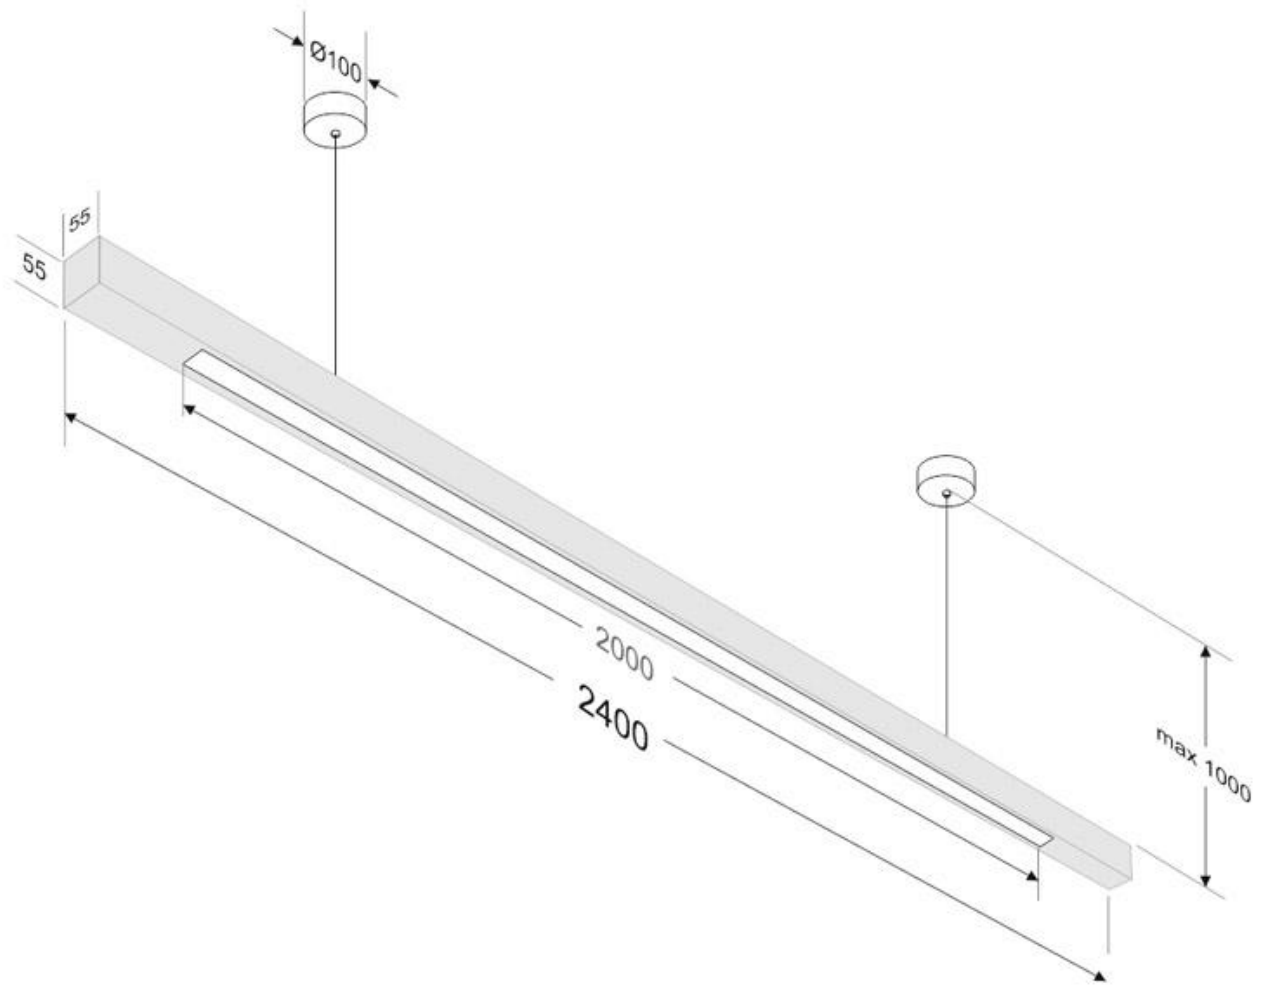

ESQUEMA DE INSTALACIÓN

Distribución lumínica