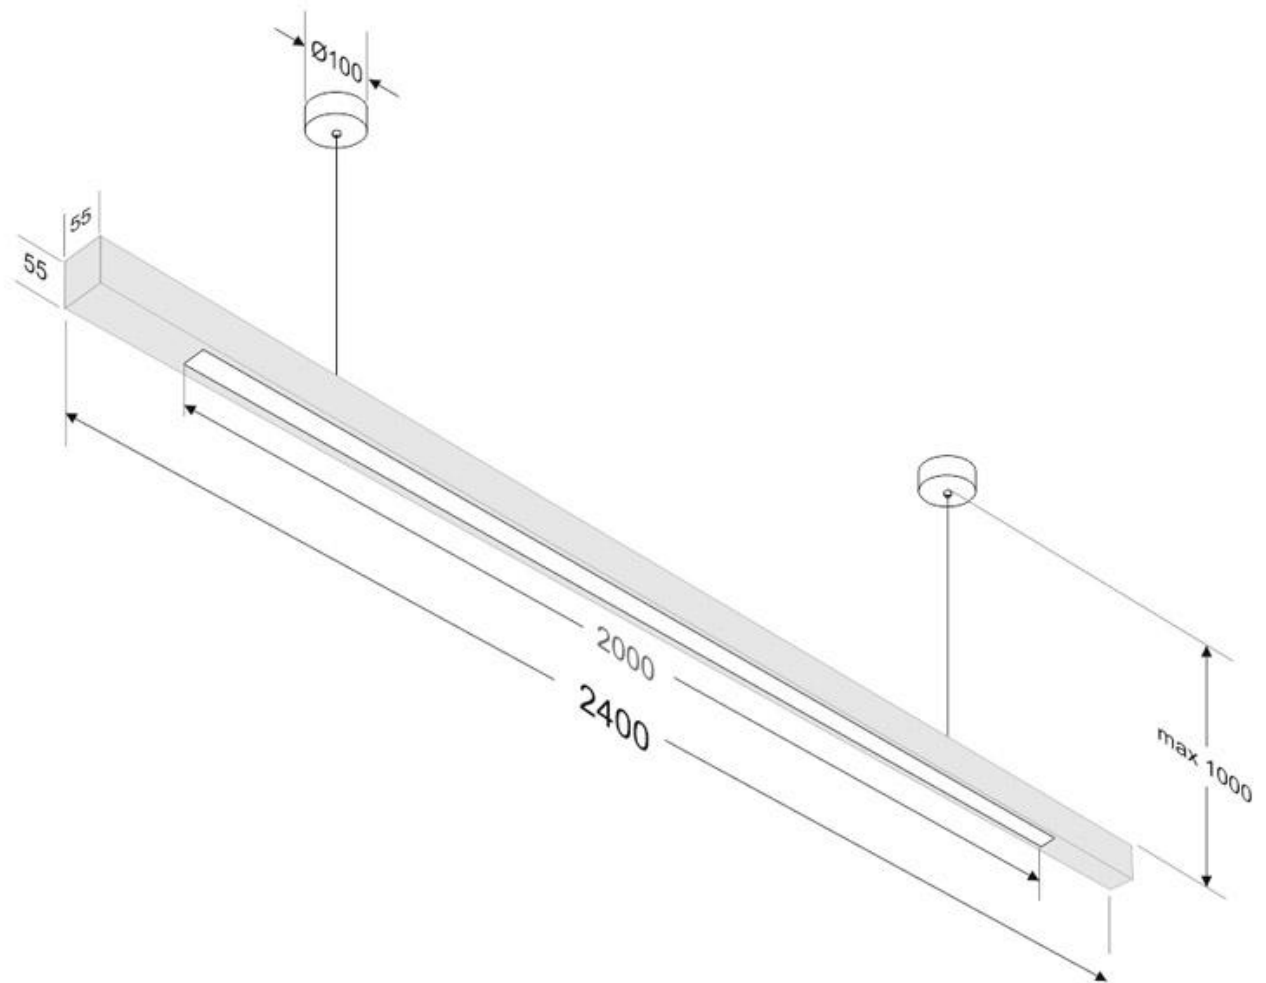

ESQUEMA DE INSTALACIÓN

Distribución lumínica