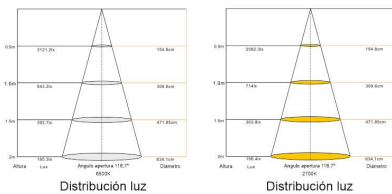

Instalación