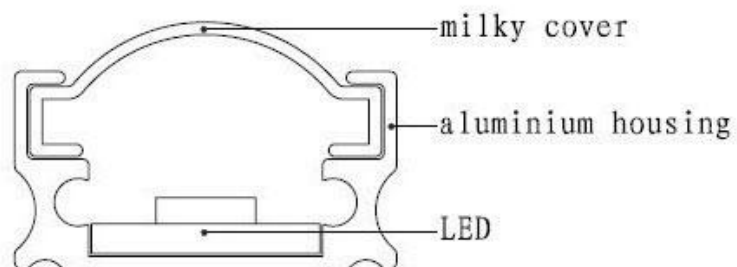

ESQUEMA DE INSTALACIÓN