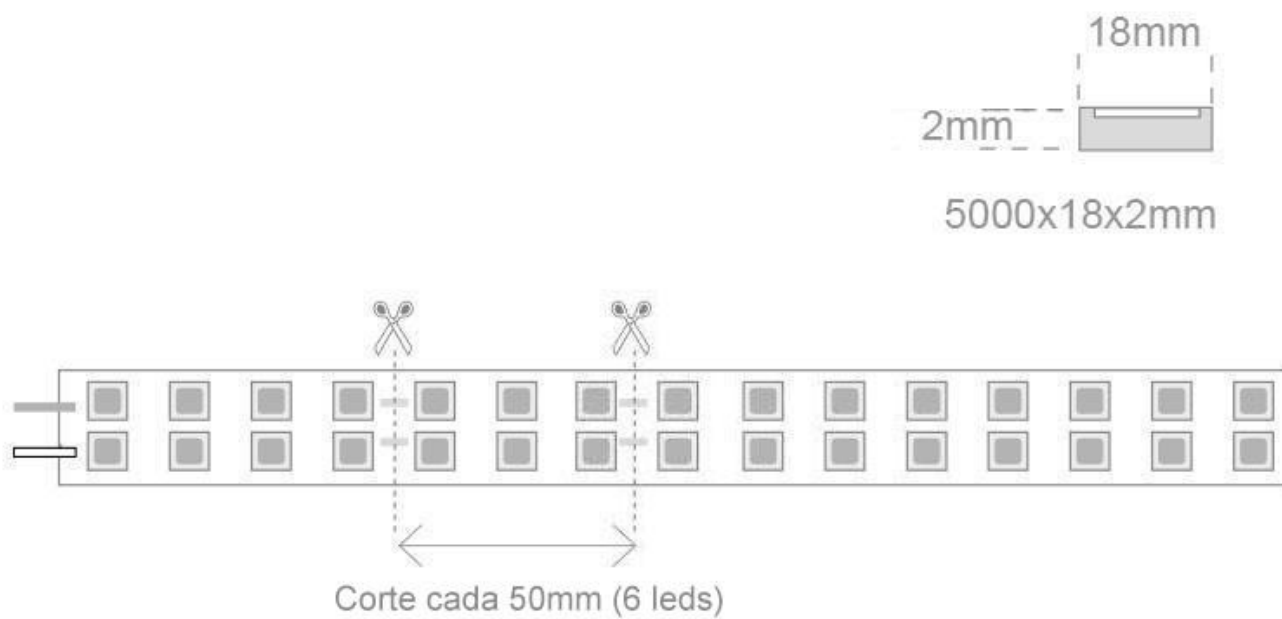

ESQUEMA DE INSTALACIÓN