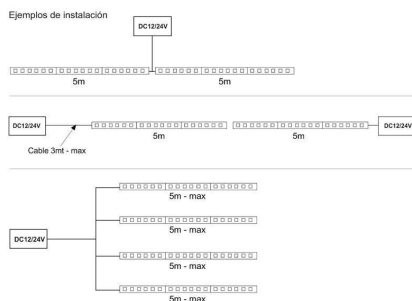

Instalación