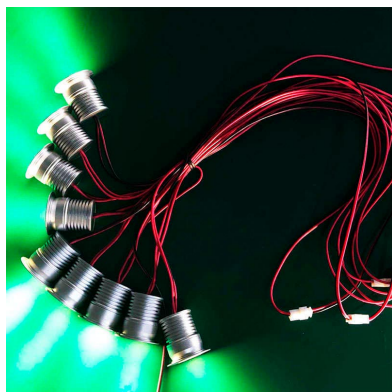

Foco Led VOLTA MINI DC, 1W

Foco Led empotrable de muy reducido tamaño y alimentación de AC/DC12V. Ideal para crear cortinas de luz, iluminación de objetos, instalación en vitrinas, balizas, decoración, etc. Mínima emisión de calor y consumo.

Certificados

CE
ROHS
ECORAE

DETALLES

Foco Led Volta mini fabricado en aluminio de alta calidad y acabado silver. Con chip led BRIDGELUX de alta calidad y luminosidad. Alto índice de reproducción cromática (**CRI**), que muestra el color real de forma natural.

Ficha técnica

Foco Led VOLTA MINI DC, 1W

LEDBOX[®]

lámparas incandescentes, en las mismas condiciones de iluminación.

Fácil instalación, larga vida de la lámpara, más de 40.000 horas, libre de mantenimiento.

Requiere alimentación AC/DC12V

ESQUEMA DE INSTALACIÓN

GALERIA

LINKS

- [Foco Led VOLTA MINI DC, 1W](#)
- [Vitrinas y expositores](#)
- [Serie Focos Vitrinas](#)
- [Serie Vitrinas](#)

AVISO

Datos sujetos a cambios sin aviso. Excepto errores y omisiones. Asegúrese de utilizar el archivo más reciente posible.