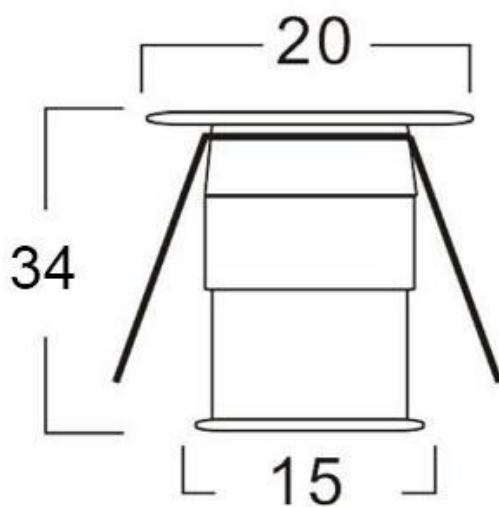

ESQUEMA DE INSTALACIÓN