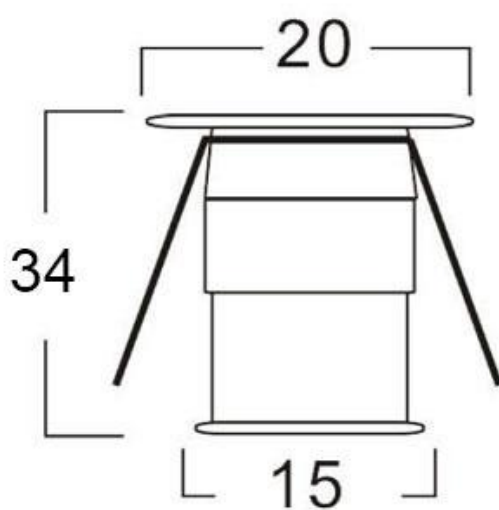

Referencia

LD1010153

Color de luz

Blanco neutro

Dimensiones del producto

20x20x34mm

Dimensiones del packaging

4x6x4cm

Requiere alimentación AC/DC12V

ESQUEMA DE INSTALACIÓN

GALERIA

LINKS

- [Foco Led VOLTA MINI DC, 1W](#)
- [Vitrinas y expositores](#)
- [Serie Focos Vitrinas](#)
- [Serie Vitrinas](#)

AVISO

Datos sujetos a cambios sin aviso. Excepto errores y omisiones. Asegúrese de utilizar el archivo más reciente posible.