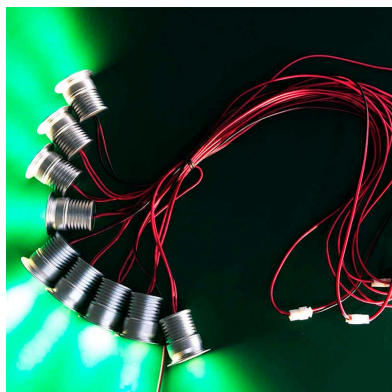

Foco Led VOLTA MINI CC, 1W

Foco Led Volta mini CC es un Spot Led empotrable de muy reducido tamaño y alimentación de corriente constante DC3.1-3.4V/300-350mA. Ideal para crear cortinas de luz, iluminación de objetos, instalación en vitrinas, balizas, decoración, etc. Mínima emisión de calor y consumo.

1W

30°

ESPECIFICACIONES

DETALLES

Foco Led VOLTA Mini CC fabricado en aluminio de alta calidad y acabado silver. Con chip led EPISTAR de alta calidad y luminosidad. Alto índice de reproducción cromática (**CRI**), que muestra el color real de forma natural.

Tiene un tamaño super reducido que lo hacen ideal para crear cortinas de luz, iluminación de objetos, instalación en vitrinas, balizas, decoración, etc.

Un gran ahorro de energía. El consumo de electricidad es de 1/4 respecto a las **lámparas halógenas**, y 1/15 de la **lámparas incandescentes**, en las mismas condiciones de iluminación.

Fácil instalación, larga vida de la lámpara, más de 40.000 horas, libre de mantenimiento.

Requiere driver de alimentación LED DC3.1-3.4V/300-350mA

ESQUEMA DE INSTALACIÓN

GALERIA

AVISO

Datos sujetos a cambios sin aviso. Excepto errores y omisiones. Asegúrese de utilizar el archivo más reciente posible.