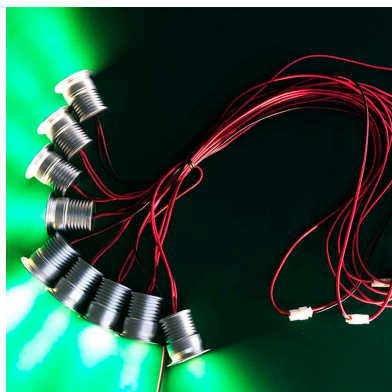

Foco Led VOLTA MINI CC, 1W

Foco Led Volta mini CC es un Spot Led empotrable de muy reducido tamaño y alimentación de corriente constante DC3.1-3.4V/300-350mA. Ideal para crear cortinas de luz, iluminación de objetos, instalación en vitrinas, balizas, decoración, etc. Mínima emisión de calor y consumo.

1W

HIGH
CRI

ESPECIFICACIONES

DETALLES

Foco Led VOLTA Mini CC fabricado en aluminio de alta calidad y acabado silver. Con chip led EPISTAR de alta calidad y luminosidad. Alto índice de reproducción cromática (**CRI**), que muestra el color real de forma natural.

Tiene un tamaño super reducido que lo hacen ideal para crear cortinas de luz, iluminación de objetos, instalación en vitrinas, balizas, decoración, etc.

Un gran ahorro de energía. El consumo de electricidad es de 1/4 respecto a las **lámparas halógenas**, y 1/15 de la **lámparas incandescentes**, en las mismas condiciones de iluminación.

Fácil instalación, larga vida de la lámpara, más de 40.000 horas, libre de mantenimiento.

Requiere driver de alimentación LED DC3.1-3.4V/300-350mA

ESQUEMA DE INSTALACIÓN

GALERIA

AVISO

Datos sujetos a cambios sin aviso. Excepto errores y omisiones. Asegúrese de utilizar el archivo más reciente posible.