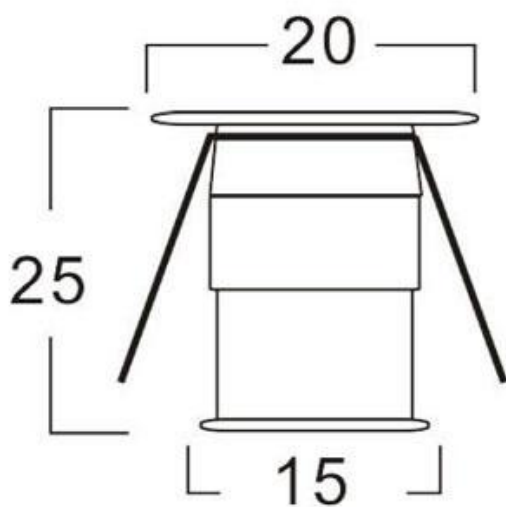

ESQUEMA DE INSTALACIÓN