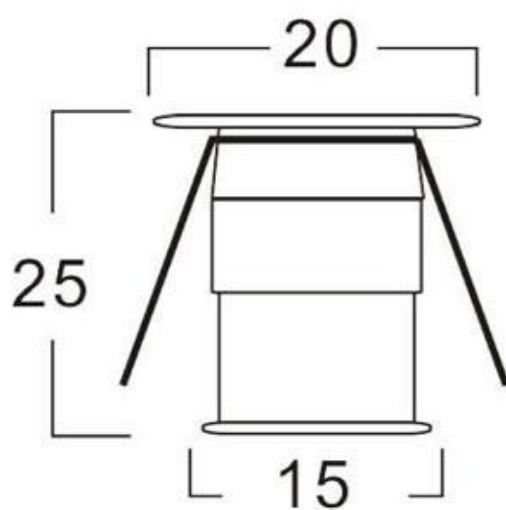

ESQUEMA DE INSTALACIÓN