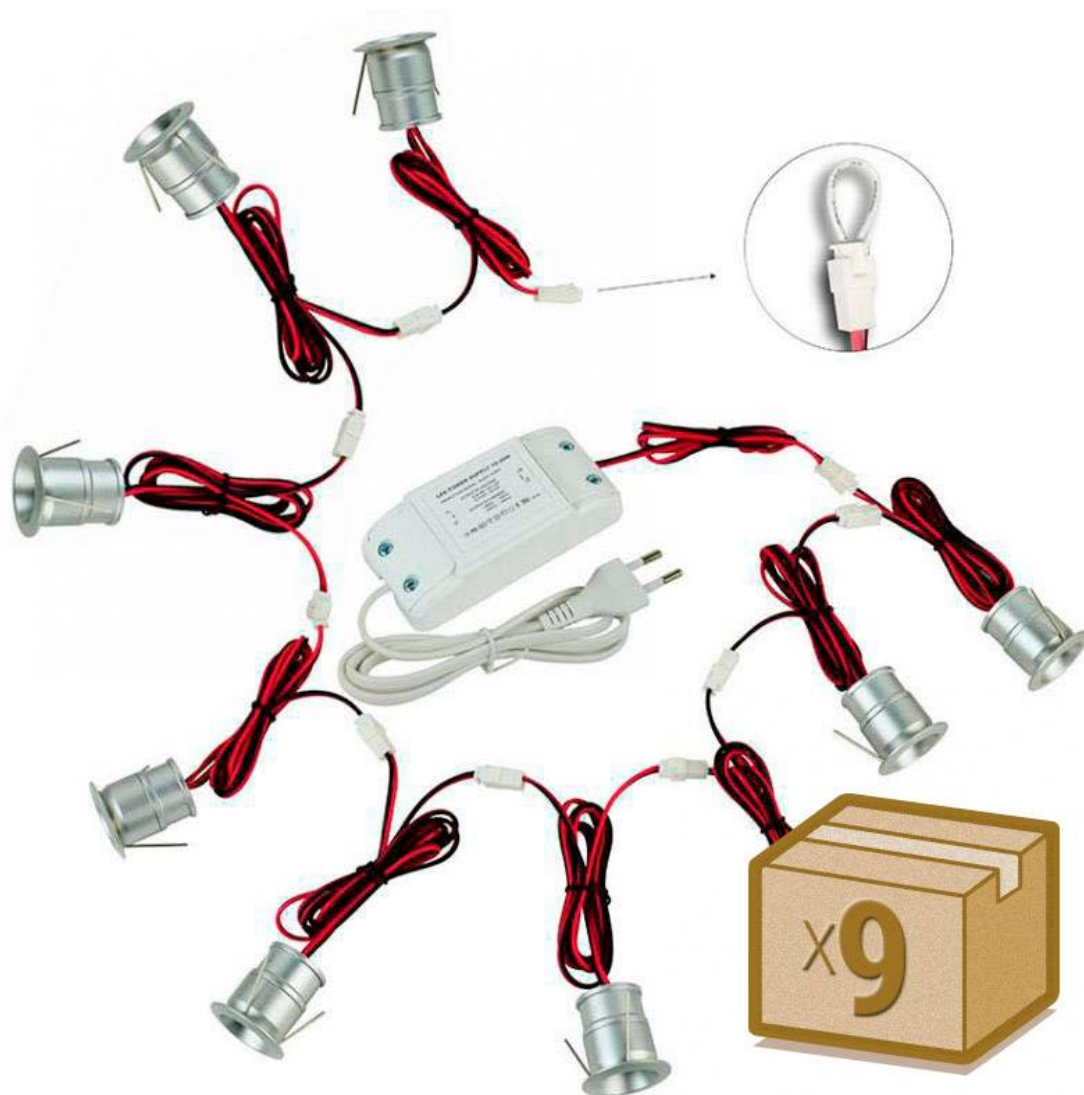

PACK 9 x Foco Led VOLTA MINI, 9x1W

Pack de 9 Spot Led empotrable de muy reducido tamaño incluye alimentador de corriente constante. Ideal para crear cortinas de luz, iluminación de objetos, instalación en vitrinas, balizas, decoración, etc. Mínima emisión de calor y consumo.

[Ver ficha online](#)

9W

30º

HIGH
CRI

DC12V

IP62

ESPECIFICACIONES

Potencia	9W
Flujo luminoso	810lm
Ángulo de apertura	30º
Temperatura de color	4000K
CRI	85
Número de leds	9X1
Alimentación	1
Tensión de funcionamiento	AC85-277V
Chip	Epistar
Forma y corte	Circular 15mm
Interior-exterior	Interior
Protección IP	IP62

Ficha técnica

PACK 9 x Foco Led VOLTA MINI, 9x1W

LEDBOX®

de 1/4 respecto a las **lámparas halógenas**, y 1/15 de la **lámparas incandescentes**, en las mismas condiciones de

iluminación.

Fácil instalación, larga vida de la lámpara, más de 40.000 horas, libre de mantenimiento.

ESQUEMA DE INSTALACIÓN

Instalación

GALERIA

LINKS

- [PACK 9 x Foco Led VOLTA MINI, 9x1W](#)
- [Vitrinas y expositores](#)
- [Serie Packs MINI SPOTLIGHT](#)

AVISO

Datos sujetos a cambios sin aviso. Excepto errores y omisiones. Asegúrese de utilizar el archivo más reciente posible.