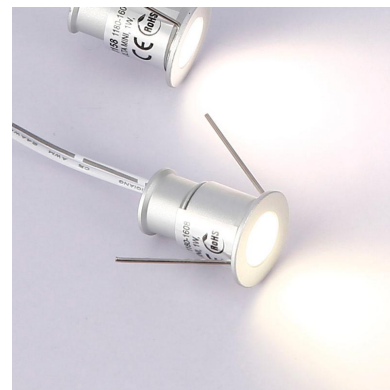

Referencia

LD1010164

Color de luz

Blanco neutro

Dimensiones del producto

20x25x55mm

Dimensiones del packaging

20x25x12cm

Certificados

CE
ROHS
ECORAE

DETALLES

Fabricado en aluminio de alta calidad y acabado silver. Con chip led EPISTAR de alta calidad y luminosidad. Alto índice de reproducción cromática (**CRI**), que muestra el color real de forma natural.

Tiene un tamaño super reducido que lo hacen ideal para crear cortinas de luz, iluminación de objetos, instalación en vitrinas, balizas, decoración, etc.

Un gran ahorro de energía. El consumo de electricidad es

Fácil instalación, larga vida de la lámpara, más de 40.000 horas, libre de mantenimiento.

ESQUEMA DE INSTALACIÓN

Instalación

GALERIA

AVISO

Datos sujetos a cambios sin aviso. Excepto errores y omisiones. Asegúrese de utilizar el archivo más reciente posible.