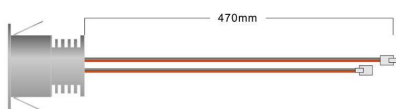

Ficha técnica

PACK 9 x Foco Led VOLTA MINI, 9x1W

LEDBOX®

de 1/4 respecto a las **lámparas halógenas**, y 1/15 de la **lámparas incandescentes**, en las mismas condiciones de

iluminación.

Fácil instalación, larga vida de la lámpara, más de 40.000 horas, libre de mantenimiento.

ESQUEMA DE INSTALACIÓN

Instalación

GALERIA

LINKS

- [PACK 9 x Foco Led VOLTA MINI, 9x1W](#)
- [Vitrinas y expositores](#)
- [Serie Packs MINI SPOTLIGHT](#)

AVISO

Datos sujetos a cambios sin aviso. Excepto errores y omisiones. Asegúrese de utilizar el archivo más reciente posible.