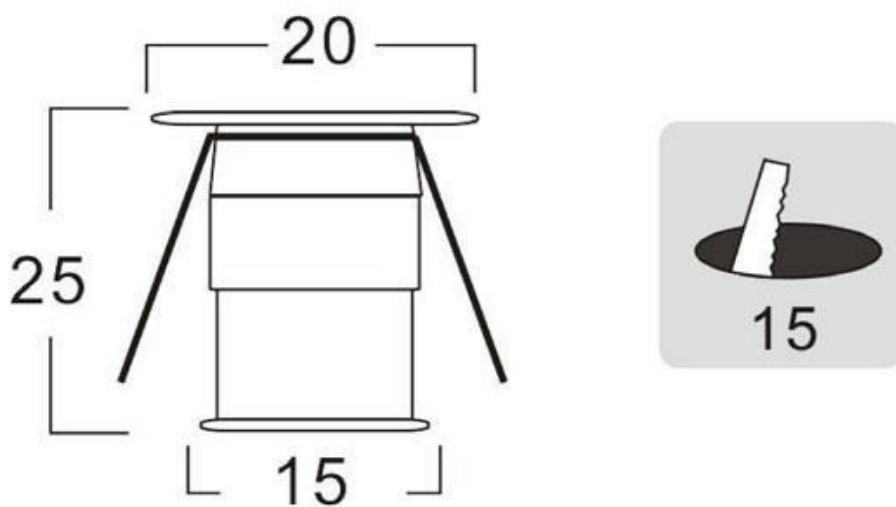

Referencia

LD1010164

Color de luz

Blanco neutro

Dimensiones del producto

2025x2025x55mm

Dimensiones del packaging

12x12x4cm

Ficha técnica

PACK 9 x Foco Led VOLTA MINI, 9x1W

LEDBOX®

de 1/4 respecto a las **lámparas halógenas**, y 1/15 de la **lámparas incandescentes**, en las mismas condiciones de

iluminación.

Fácil instalación, larga vida de la lámpara, más de 40.000 horas, libre de mantenimiento.

ESQUEMA DE INSTALACIÓN

Instalación

GALERIA

LINKS

- [PACK 9 x Foco Led VOLTA MINI, 9x1W](#)
- [Vitrinas y expositores](#)
- [Serie Packs MINI SPOTLIGHT](#)

AVISO

Datos sujetos a cambios sin aviso. Excepto errores y omisiones. Asegúrese de utilizar el archivo más reciente posible.