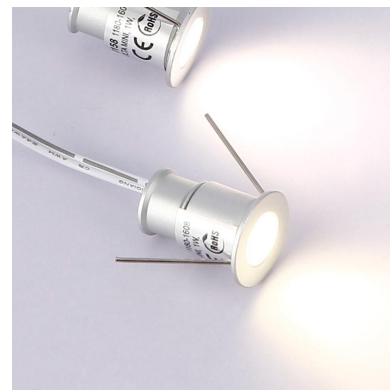

Referencia

LD1010165

Color de luz

Blanco neutro Regulable

Dimensiones del producto

2025x2025x55mm

Dimensiones del packaging

12x12x4cm

Certificados

CE
ROHS
ECORAEE

DETALLES

Fabricado en aluminio de alta calidad y acabado silver. Con chip led EPISTAR de alta calidad y luminosidad. Alto índice

de reproducción cromática (**CRI**), que muestra el color real de forma natural.

Ficha técnica

PACK 9 x Foco Led VOLTA MINI, 9x1W, Regulable

LEDBOX®

Tiene un tamaño super reducido que lo hacen ideal para crear cortinas de luz, iluminación de objetos, instalación en vitrinas, balizas, decoración, etc.

ESQUEMA DE INSTALACIÓN

Instalación

GALERIA

LINKS

- [PACK 9 x Foco Led VOLTA MINI, 9x1W, Regulable](#)
- [Vitrinas y expositores](#)
- [Serie Packs MINI SPOTLIGHT](#)

AVISO

Datos sujetos a cambios sin aviso. Excepto errores y omisiones. Asegúrese de utilizar el archivo más reciente posible.