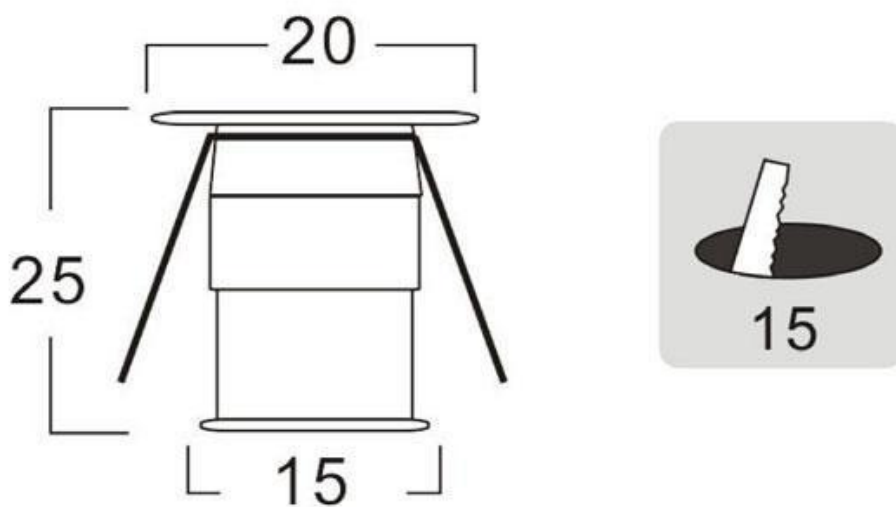

ESQUEMA DE INSTALACIÓN

Instalación