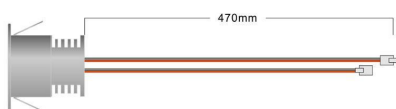

ESQUEMA DE INSTALACIÓN

Instalación

GALERIA

LINKS

- [PACK 9 x Foco Led VOLTA MINI, 9x1W, Regulable](#)
- [Vitrinas y expositores](#)
- [Serie Packs MINI SPOTLIGHT](#)

AVISO

Datos sujetos a cambios sin aviso. Excepto errores y omisiones. Asegúrese de utilizar el archivo más reciente posible.