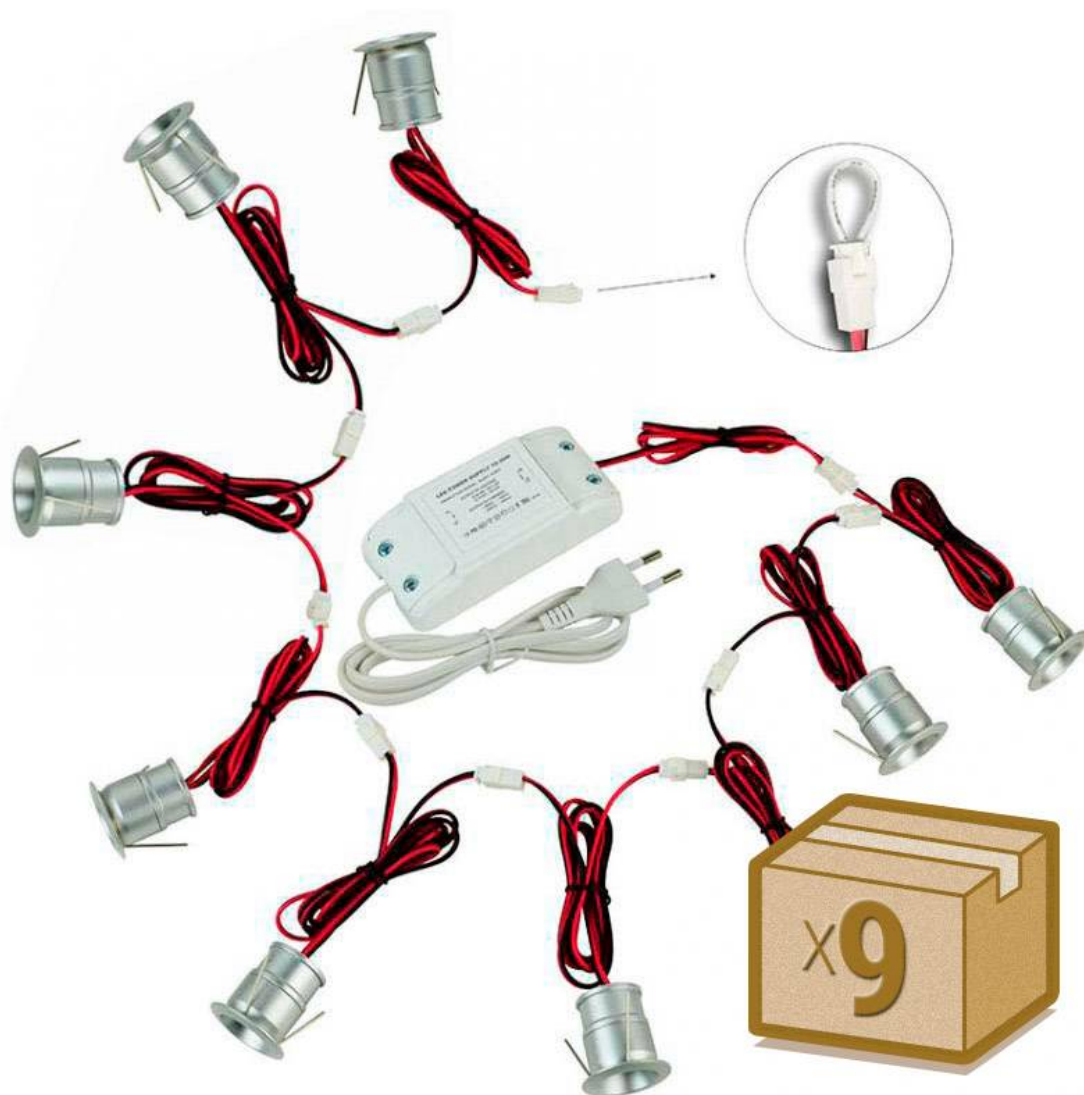

PACK 9 x Foco Led VOLTA MINI, 9x1W, Regulable

Pack de 9 Spot Led empotrable de muy reducido tamaño incluye alimentador de corriente constante. Ideal para crear cortinas de luz, iluminación de objetos, instalación en vitrinas, balizas, decoración, etc. Mínima emisión de calor y consumo.

Referencia

LD1010165

Color de luz

Blanco neutro Regulable

Dimensiones del producto

2025x2025x55mm

Dimensiones del packaging

12x12x4cm

Ficha técnica

PACK 9 x Foco Led VOLTA MINI, 9x1W, Regulable

LEDBOX®

Tiene un tamaño super reducido que lo hacen ideal para crear cortinas de luz, iluminación de objetos, instalación en vitrinas, balizas, decoración, etc.

ESQUEMA DE INSTALACIÓN

Instalación

GALERIA

LINKS

- [PACK 9 x Foco Led VOLTA MINI, 9x1W, Regulable](#)
- [Vitrinas y expositores](#)
- [Serie Packs MINI SPOTLIGHT](#)

AVISO

Datos sujetos a cambios sin aviso. Excepto errores y omisiones. Asegúrese de utilizar el archivo más reciente posible.