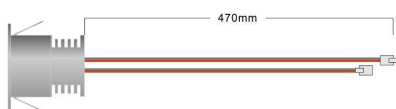

Ficha técnica

PACK 9 x Foco Led SUN MINI, 9x1W

LEDBOX®

de 1/4 respecto a las **lámparas halógenas**, y 1/15 de la **lámparas incandescentes**, en las mismas condiciones de

iluminación.

Fácil instalación, larga vida de la lámpara, más de 40.000 horas, libre de mantenimiento.

ESQUEMA DE INSTALACIÓN

Instalación

GALERIA

AVISO

Datos sujetos a cambios sin aviso. Excepto errores y omisiones. Asegúrese de utilizar el archivo más reciente posible.