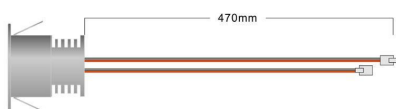

Ficha técnica

PACK 9 x Foco Led SUN MINI, 9x1W

LEDBOX®

de 1/4 respecto a las **lámparas halógenas**, y 1/15 de la **lámparas incandescentes**, en las mismas condiciones de

iluminación.

Fácil instalación, larga vida de la lámpara, más de 40.000 horas, libre de mantenimiento.

ESQUEMA DE INSTALACIÓN

Instalación

GALERIA

LINKS

- [PACK 9 x Foco Led SUN MINI, 9x1W](#)
- [Vitrinas y expositores](#)
- [Serie Packs MINI SPOTLIGHT](#)

AVISO

Datos sujetos a cambios sin aviso. Excepto errores y omisiones. Asegúrese de utilizar el archivo más reciente posible.