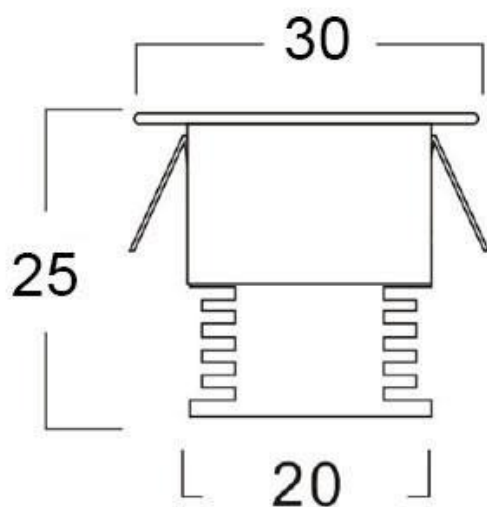

ESQUEMA DE INSTALACIÓN

Instalación