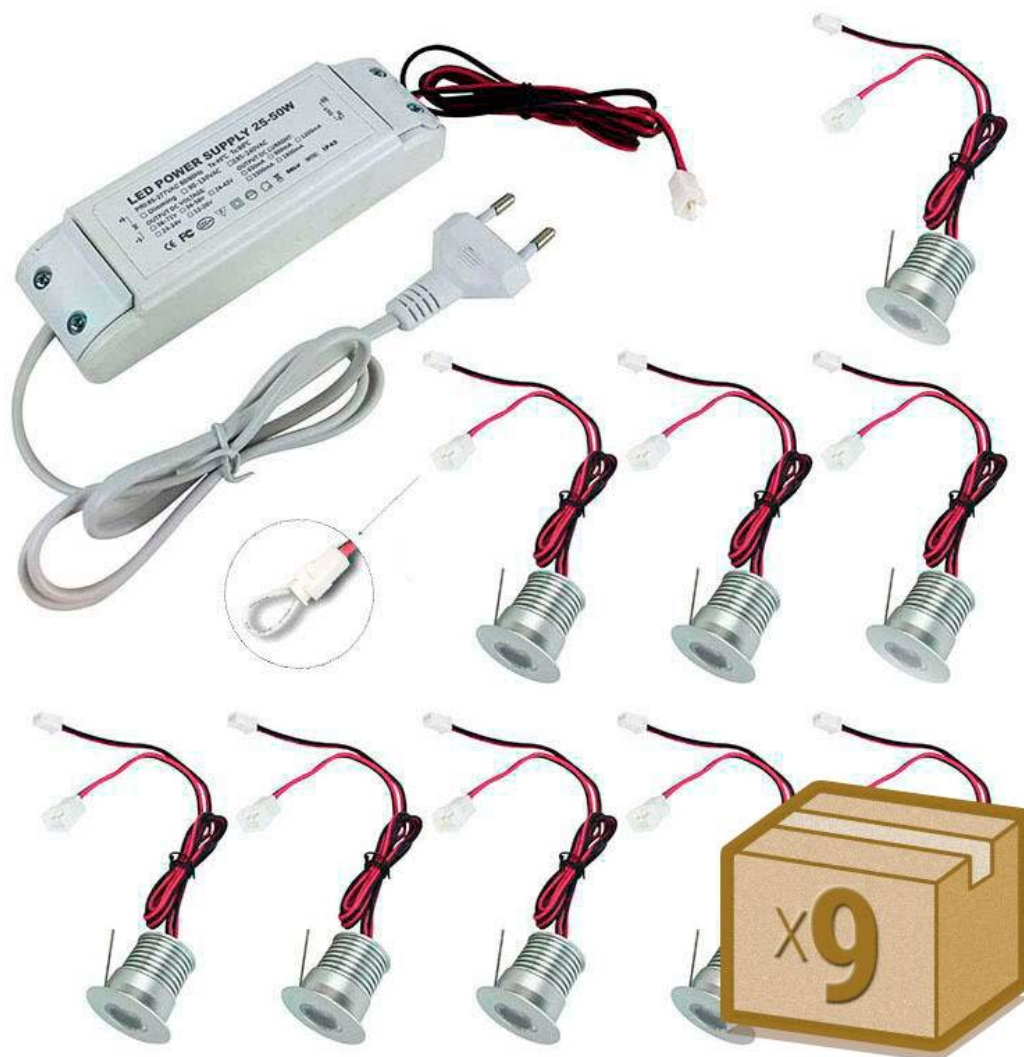

PACK 9 x Foco Led SUN MINI, 9x1W

Pack de 9 Spot Led empotrable de muy reducido tamaño incluye alimentador de corriente constante. Ideal para crear cortinas de luz, iluminación de objetos, instalación en vitrinas, balizas, decoración, etc. Mínima emisión de calor y consumo.

Ficha técnica

PACK 9 x Foco Led SUN MINI, 9x1W

LEDBOX®

de 1/4 respecto a las **lámparas halógenas**, y 1/15 de la **lámparas incandescentes**, en las mismas condiciones de

iluminación.

Fácil instalación, larga vida de la lámpara, más de 40.000 horas, libre de mantenimiento.

ESQUEMA DE INSTALACIÓN

Instalación

GALERIA

LINKS

- [PACK 9 x Foco Led SUN MINI, 9x1W](#)
- [Vitrinas y expositores](#)
- [Serie Packs MINI SPOTLIGHT](#)

AVISO

Datos sujetos a cambios sin aviso. Excepto errores y omisiones. Asegúrese de utilizar el archivo más reciente posible.