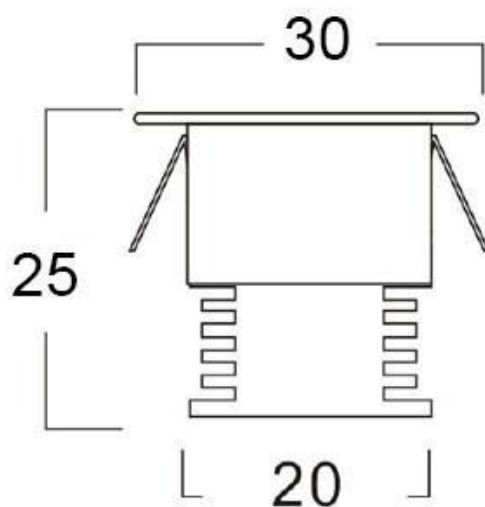

Referencia

LD1010166

Color de luz

Blanco neutro

Dimensiones del producto

3025x3025x55mm

Dimensiones del packaging

12x12x4cm

Ficha técnica

PACK 9 x Foco Led SUN MINI, 9x1W

LEDBOX®

de 1/4 respecto a las **lámparas halógenas**, y 1/15 de la **lámparas incandescentes**, en las mismas condiciones de

iluminación.

Fácil instalación, larga vida de la lámpara, más de 40.000 horas, libre de mantenimiento.

ESQUEMA DE INSTALACIÓN

Instalación

GALERIA

LINKS

- [PACK 9 x Foco Led SUN MINI, 9x1W](#)
- [Vitrinas y expositores](#)
- [Serie Packs MINI SPOTLIGHT](#)

AVISO

Datos sujetos a cambios sin aviso. Excepto errores y omisiones. Asegúrese de utilizar el archivo más reciente posible.