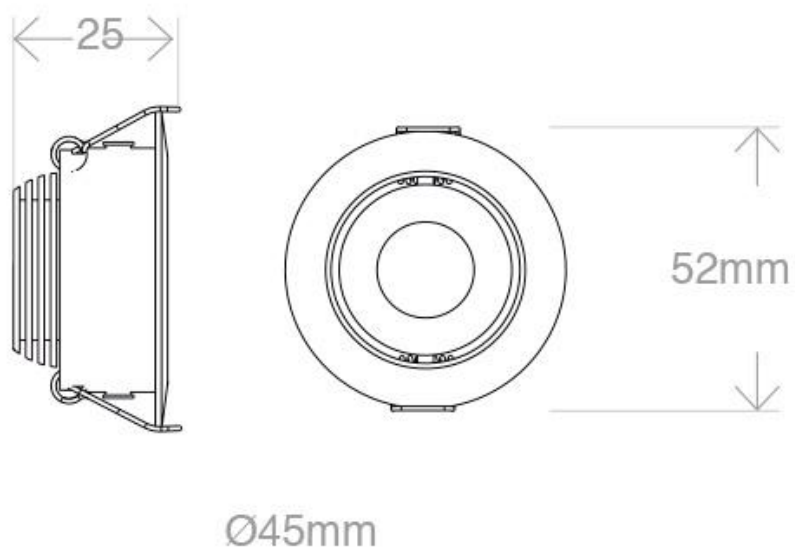

ESQUEMA DE INSTALACIÓN