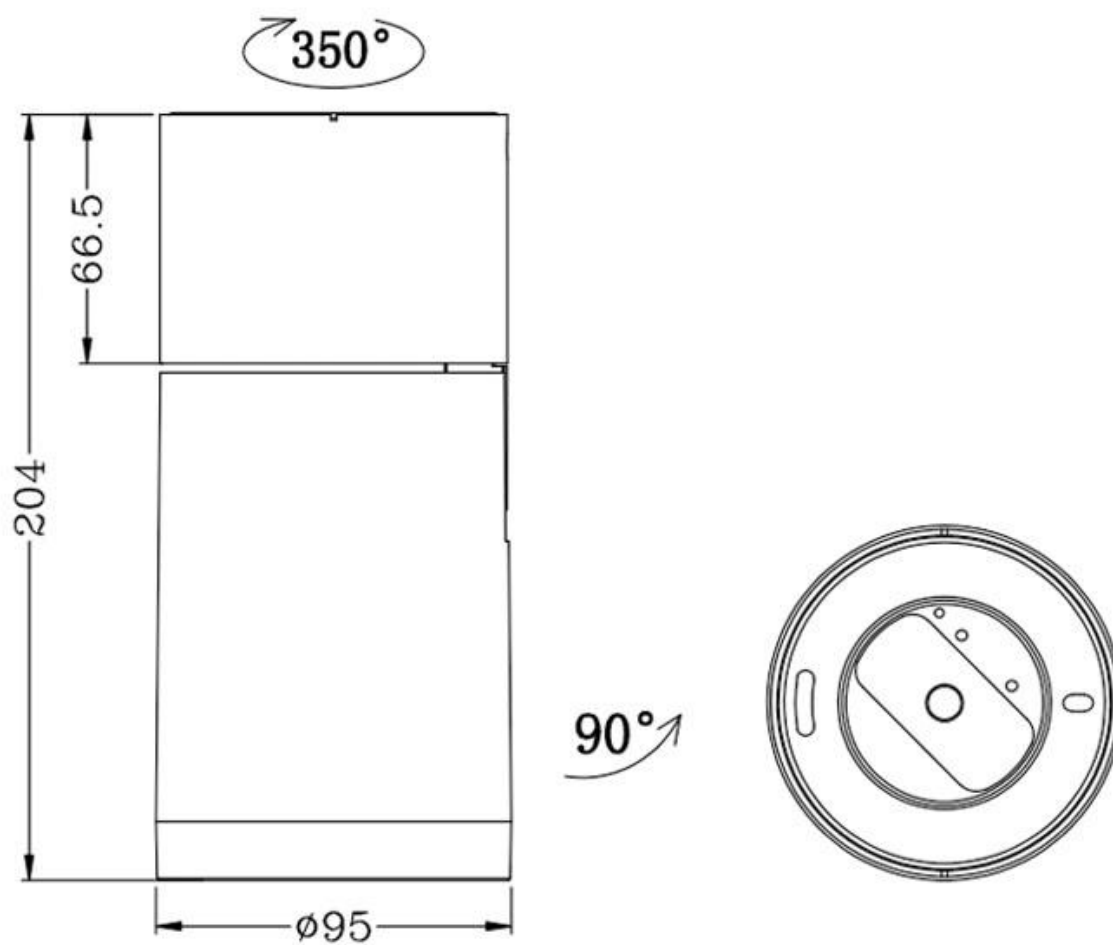

ESQUEMA DE INSTALACIÓN