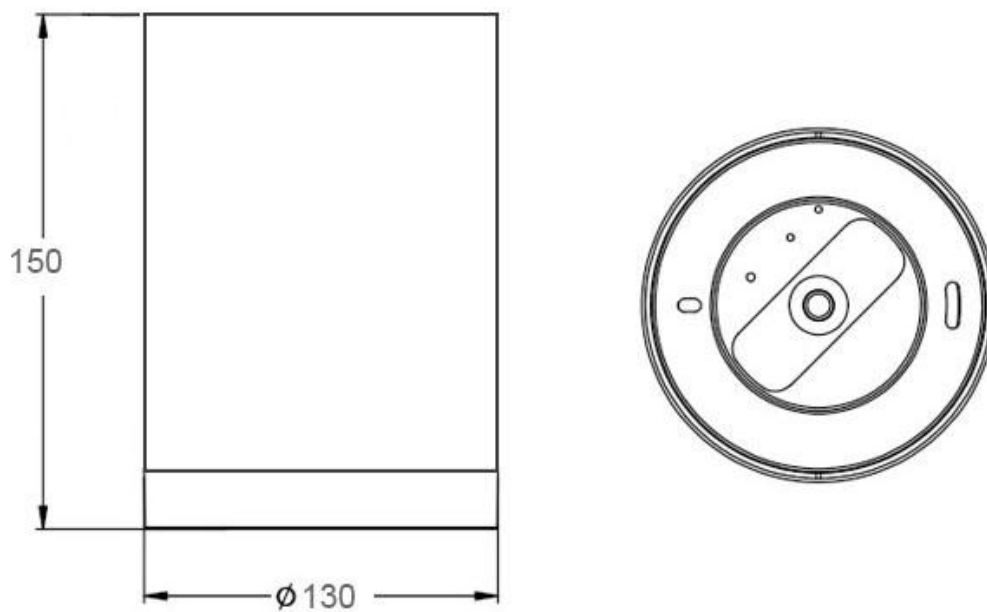

ESQUEMA DE INSTALACIÓN