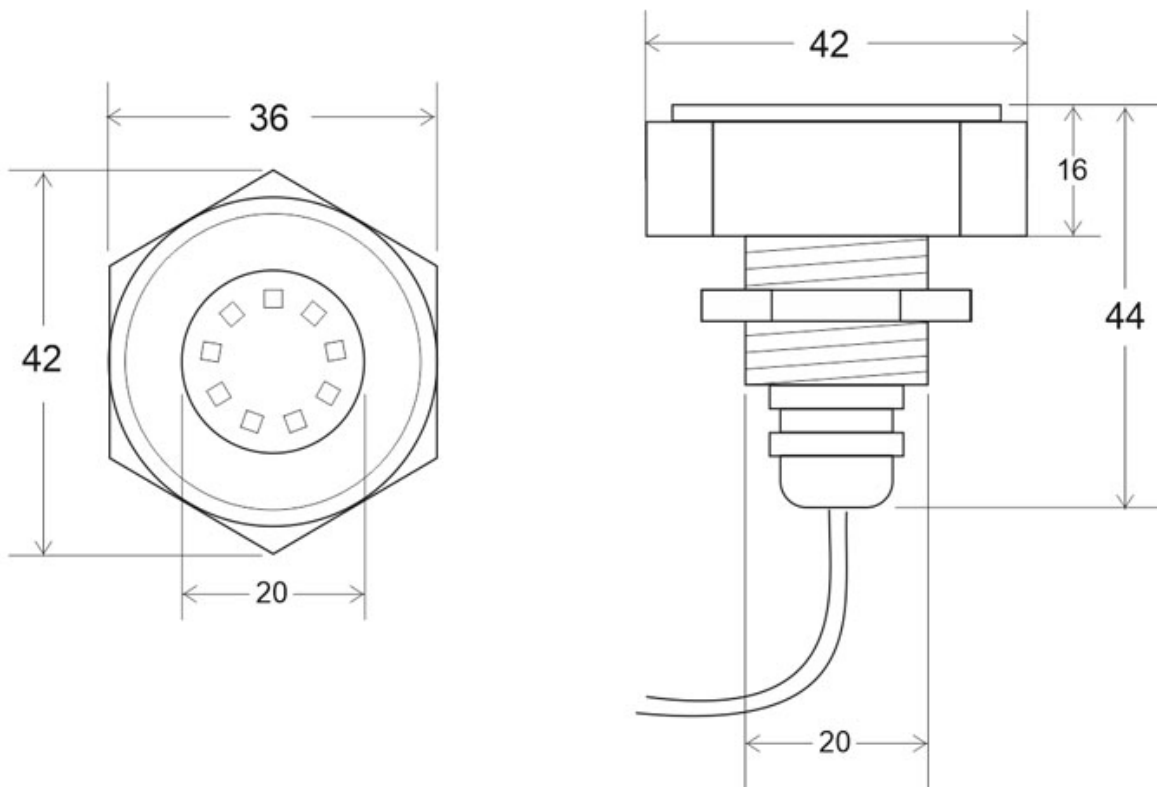

Foco Led sumergible Empotrado KENWE LED 27W, IP68

Foco de exterior sumergible Kenwe 27w de altas prestaciones y máxima calidad para utilizar en los entornos más extremos. Fabricado en acero inoxidable 316L y chip led CREE y un tamaño mínimo que permite su instalación en cualquier lugar. Alto índice de reproducción cromática (CRI) y fuerte grado de protección IP68.

Referencia
LD1021144

Color de luz
Blanco neutro

Dimensiones del producto
174x174x69mm

Dimensiones del packaging
10x10x6cm

Certificados
CE
ROHS
ECORAE

DETALLES

Foco Led sumergible de alto rendimiento para entornos extremos. Su cuerpo de acero inoxidable de alta calidad y

elevada protección IP68 permiten su instalación en entornos salinos como embarcaciones, puertos, fuentes,

Ficha técnica

Foco Led sumergible Empotrado KENWE LED 27W, IP68

LEDBOX®

estanques, piscinas, etc.

Incorpora 9x3W chip led de la máxima calidad del prestigioso fabricante CREE, que ofrecen una eficiencia máxima y alto índice de reproducción cromática.

Con un tamaño mínimo que facilita su instalación en cualquier lugar. Apto para agua dulce y/ou salada.

Requiere fuente de alimentación DC9-32V.

ESQUEMA DE INSTALACIÓN

GALERIA

AVISO

Datos sujetos a cambios sin aviso. Excepto errores y omisiones. Asegúrese de utilizar el archivo más reciente posible.