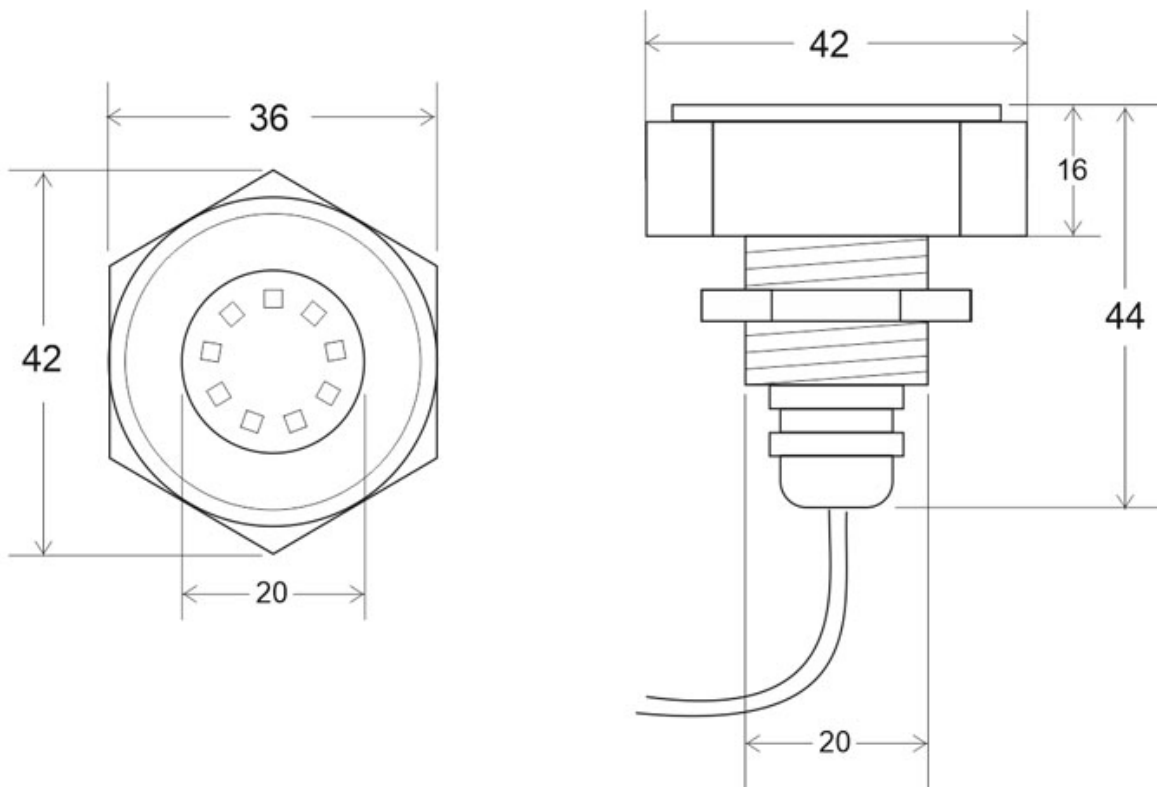

[Ver ficha online](#)

ESPECIFICACIONES

Potencia	27W
Flujo luminoso	1200lm
Ángulo de apertura	180º
Temperatura de color	4000K
CRI	80
Número de leds	9x3W
Alimentación	1,2
Entrada	DC9-32V
Chip	CREE SMD2216
Interior-exterior	Exterior
Protección IP	IP68
Protección IK	IK09
Iluminación para...	Sumergibles
Etiqueta energética	A+

Referencia
LD1021144

Color de luz
Blanco neutro

Dimensiones del producto
174x174x69mm

Dimensiones del packaging
10x10x6cm

Certificados
CE
ROHS
ECORAAE

DETALLES

Foco Led sumergible de alto rendimiento para entornos extremos. Su cuerpo de acero inoxidable de alta calidad y

elevada protección IP68 permiten su instalación en entornos salinos como embarcaciones, puertos, fuentes,

Ficha técnica

Foco sumergible KENWE LED 27W, IP68

LEDBOX®

estanques, piscinas, etc.

Incorpora 9x3W chip led de la máxima calidad del prestigioso fabricante CREE, que ofrecen una eficiencia máxima y alto índice de reproducción cromática.

Con un tamaño mínimo que facilita su instalación en cualquier lugar.

Requiere fuente de alimentación DC9-32V.

ESQUEMA DE INSTALACIÓN

GALERIA

LINKS

- [Foco sumergible KENWE LED 27W, IP68](#)
- [Focos Led sumergibles](#)