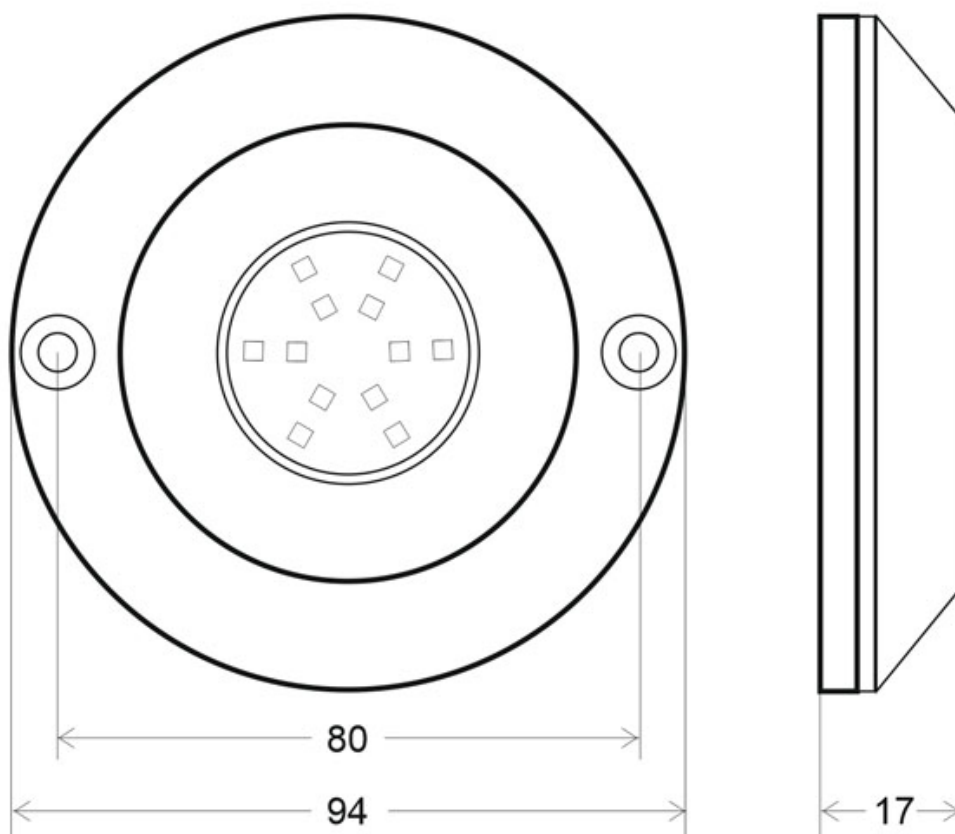

ESPECIFICACIONES

Potencia	60W
Flujo luminoso	5100lm
Ángulo de apertura	180º
Temperatura de color	4000K
CRI	80
Número de leds	9x3W
Alimentación	
Entrada	DC9-32V
Chip	CREE SMD2216
Interior-exterior	Exterior
Protección IP	IP68
Protección IK	IK09
Iluminación para...	Sumergibles
Etiqueta energética	A+

Referencia

LD1021146

Color de luz

Blanco neutro

Dimensiones del producto

94x94x17mm

Dimensiones del packaging

11x11x6cm

Ficha técnica

Foco Led sumergible Superficie KENWE LED 60W, IP68

LEDBOX®

estanques, piscinas, etc.

Incorpora 12x5W chip led de la máxima calidad del prestigioso fabricante CREE, que ofrecen una eficiencia máxima y alto índice de reproducción cromática.

Con un tamaño mínimo que facilita su instalación en cualquier lugar.

Requiere fuente de alimentación DC9-32V.

ESQUEMA DE INSTALACIÓN

GALERIA

AVISO

Datos sujetos a cambios sin aviso. Excepto errores y omisiones. Asegúrese de utilizar el archivo más reciente posible.