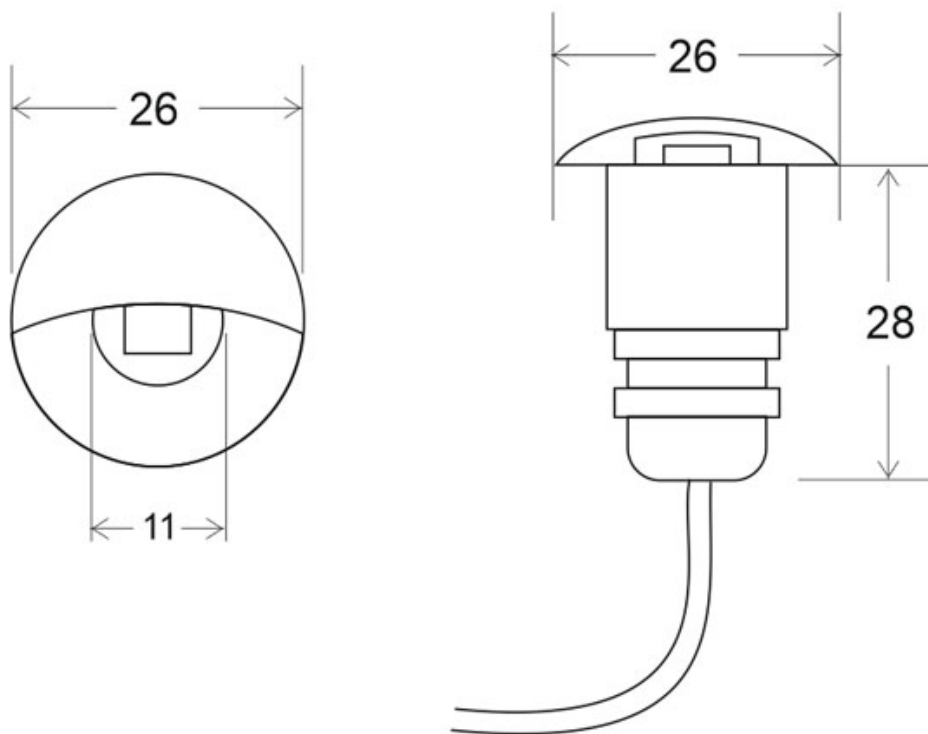

1W

90º

DC12V

IP67

IK09

ESPECIFICACIONES

Potencia	1W
Ángulo de apertura	90º
CRI	80
Número de leds	1x1W
Longitud de onda	R-620-630 / G-510-525 / B-455-470nm
Alimentación	DC12V
Chip	CREE SMD5050
Forma y corte	Circular 16mm
Interior-exterior	Exterior
Protección IP	IP67
Protección IK	IK09
Etiqueta energética	A+

Referencia

LD1021150

Color de luz

RGB

Dimensiones del producto

174x174x69mm

Dimensiones del packaging

9x6x6cm

Con un tamaño mínimo que facilita su instalación en cualquier lugar.

Ideal para su intalación tanto en interior como exterior. Como baliza para iluminar escaleras, pasillos, en el jardín,

Ficha técnica

Foco POD LED 1W, RGB, IP67 Acero inox

LEDBOX®

piscina, etc.

Incluye cable de 95 cm de longitud de 2 hilos con conector

macho IP68 + cable de 20 cm con conector hembra.

Requiere fuente de alimentación de DC12V y controlador RGB.

ESQUEMA DE INSTALACIÓN