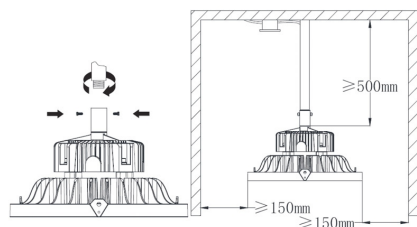

Conector para tubo

Tubo de acero, para instalación de las campanas industriales con tubo suspendido.

[Ver ficha online](#)

ESPECIFICACIONES

Alimentación	1,2,4
Interior-exterior	Interior
Sensores	movimiento

Referencia

LD1160529

Dimensiones del producto

52x92x25mm

Dimensiones del packaging

4x4x3cm

Certificados

CE
ROHS
ECORAE

DETALLES

Tubo de acero, para instalación de las campanas industriales con tubo suspendido.

Instalación

GALERIA

LINKS

- [Conector para tubo](#)
- [Campanas led industriales](#)

AVISO

Datos sujetos a cambios sin aviso. Excepto errores y omisiones. Asegúrese de utilizar el archivo más reciente posible.