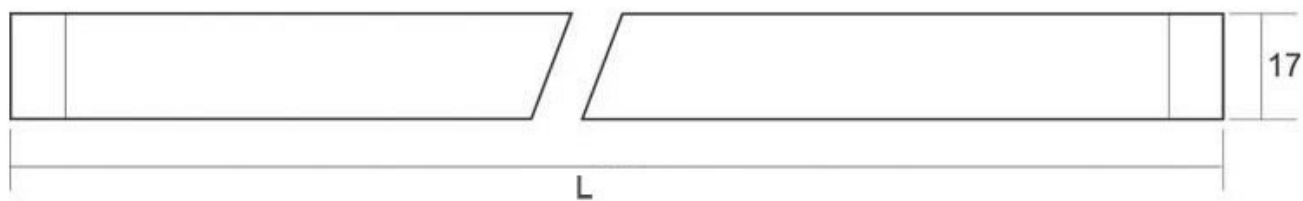

ESQUEMA DE INSTALACIÓN