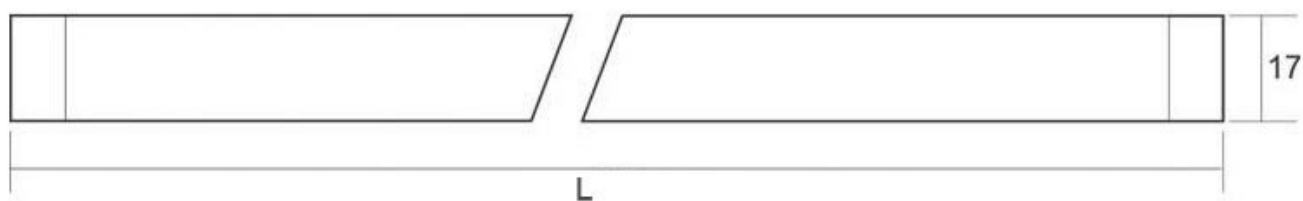

ESQUEMA DE INSTALACIÓN