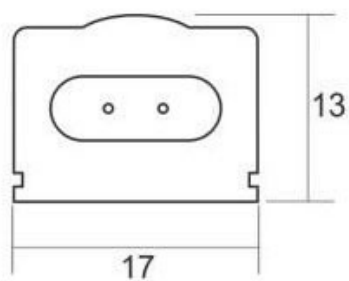

ESQUEMA DE INSTALACIÓN