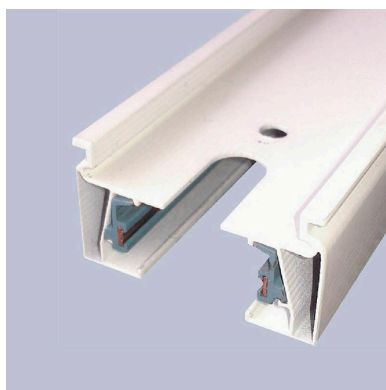

fácilmente para cambiar la iluminación en función de la presentación de los productos. De esta forma es posible crear un sistema de carriles multifuncional, válido tanto para iluminación de acento como para utilizarlo para suspender otros elementos decorativos o material publicitario. También hay disponible una serie de accesorios: conectores de empalme, alimentadores y accesorios de montaje que garantizan la conexión eléctrica y mecánica.

Ficha técnica

Carril monofásico con conector, 1 metro, blanco, cuadrado

LEDBOX®

Sistema flexible de carril monofásico para uso profesional, que permite crear gran variedad de configuraciones y formas. Incluye tapa final y conector a red.

Todas las luminarias de carril que se le pueden conectar tienen un selector de fase y apagado lo que permite

cambiar fácilmente la ambientación del local.

Incluye carril monofásico, conector a red y tapa final.

Dimensiones: 35mm ancho x 21mm altura

ESQUEMA DE INSTALACIÓN

Instalación

GALERIA

Ficha técnica

Carril monofásico con conector, 1 metro, blanco, cuadrado

LEDBOX®

AVISO