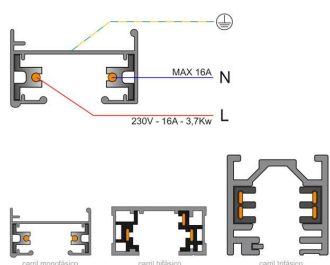

ESPECIFICACIONES

Alimentación	AC220V
Longitud (Metros)	1 metro
Foco carril - Tipo	Monofásico
Color	blanco
Interior-exterior	Interior
Etiqueta energética	A++

Referencia

LD1014080

Dimensiones del producto

21x35x21mm

Dimensiones del packaging

4x102x2cm

Certificados

CE
ROHS
ECORAE

DETALLES

El sistema de carril monofásico de 1 encendido está formado por un perfil de aluminio macizo con dos conductores eléctricos. Permite crear fácilmente la configuración deseada: horizontal o vertical, adosado o empotrado, en la pared o en paneles independientes. El sistema también se puede instalar suspendido utilizando varillas/cables de suspensión y tapas embellecedoras. Todas las luminarias tienen su propia alimentación independiente. Las luminarias se desplazan y orientan

Todas las luminarias de carril que se le pueden conectar tienen un selector de fase y apagado lo que permite

cambiar fácilmente la ambientación del local.

Incluye carril monofásico, conector a red y tapa final.

Dimensiones: 35mm ancho x 21mm altura

ESQUEMA DE INSTALACIÓN

Instalación

GALERIA

Ficha técnica

Carril monofásico con conector, 1 metro, blanco, cuadrado

LEDBOX®

AVISO