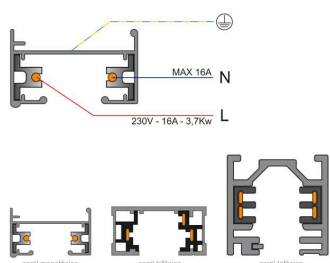

ESPECIFICACIONES

Alimentación	AC220V
Longitud (Metros)	1 metro
Foco carril - Tipo	Monofásico
Color	blanco
Interior-exterior	Interior
Etiqueta energética	A++

Referencia

LD1014080

Dimensiones del producto

21x35x21mm

Dimensiones del packaging

4x102x2cm

Certificados

CE
ROHS
ECORAE

DETALLES

El sistema de carril monofásico de 1 encendido está formado por un perfil de aluminio macizo con dos conductores eléctricos. Permite crear fácilmente la configuración deseada: horizontal o vertical, adosado o empotrado, en la pared o en paneles independientes. El sistema también se puede instalar suspendido utilizando varillas/cables de suspensión y tapas embellecedoras. Todas las luminarias tienen su propia alimentación independiente. Las luminarias se desplazan y orientan

Todas las luminarias de carril que se le pueden conectar tienen un selector de fase y apagado lo que permite

cambiar fácilmente la ambientación del local.

Incluye carril monofásico, conector a red y tapa final.

Dimensiones: 35mm ancho x 21mm altura

ESQUEMA DE INSTALACIÓN

Instalación

GALERIA

Ficha técnica

Carril monofásico con conector, 1 metro, blanco, cuadrado

LEDBOX[®]

AVISO