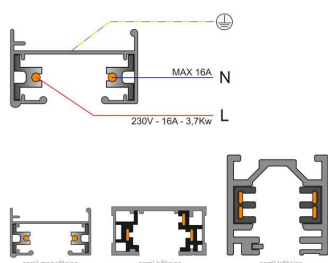

ESPECIFICACIONES

Alimentación	AC220V
Longitud (Metros)	1 metro
Foco carril - Tipo	Monofásico
Color	blanco
Interior-exterior	Interior
Etiqueta energética	A++

Referencia

LD1014080

Dimensiones del producto

21x35x21mm

Dimensiones del packaging

4x102x2cm

Certificados

CE
ROHS
ECORAE

DETALLES

El sistema de carril monofásico de 1 encendido está formado por un perfil de aluminio macizo con dos conductores eléctricos. Permite crear fácilmente la configuración deseada: horizontal o vertical, adosado o empotrado, en la pared o en paneles independientes. El sistema también se puede instalar suspendido utilizando varillas/cables de suspensión y tapas embellecedoras. Todas las luminarias tienen su propia alimentación independiente. Las luminarias se desplazan y orientan

Todas las luminarias de carril que se le pueden conectar tienen un selector de fase y apagado lo que permite

cambiar fácilmente la ambientación del local.

Incluye carril monofásico, conector a red y tapa final.

Dimensiones: 35mm ancho x 21mm altura

ESQUEMA DE INSTALACIÓN

Instalación

GALERIA

Ficha técnica

Carril monofásico con conector, 1 metro, blanco, cuadrado

LEDBOX®

AVISO