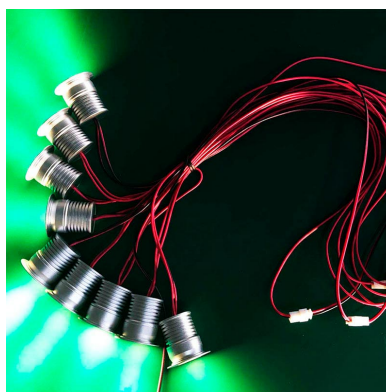

Foco Led SUN MINI DC, 1W

Foco Led SUN MINI DC es un Spot Led empotrable de muy reducido tamaño y alimentación de AC/DC12V. Ideal para crear cortinas de luz, iluminación de objetos, instalación en vitrinas, balizas, decoración, etc. Mínima emisión de calor y consumo.

Certificados

CE
ROHS
ECORAE

DETALLES

Foco Led SUN MINI DC fabricado en aluminio de alta calidad y acabado silver. Con chip led BRIDGELUX de alta calidad y luminosidad. Alto índice de reproducción cromática (**CRI**), que muestra el color real de forma natural.

Ficha técnica

Foco Led SUN MINI DC, 1W

LEDBOX®

de 1/4 respecto a las **lámparas halógenas** y 1/15 de la **lámparas incandescentes**, en las mismas condiciones de iluminación.

Fácil instalación, larga vida de la lámpara, más de 40.000 horas, libre de mantenimiento.

Requiere alimentación AC/DC12V

ESQUEMA DE INSTALACIÓN

GALERIA

LINKS

- [Foco Led SUN MINI DC, 1W](#)
- [Downlights led](#)
- [Serie Focos Vitrinas](#)
- [Serie Vitrinas](#)

AVISO

Datos sujetos a cambios sin aviso. Excepto errores y omisiones. Asegúrese de utilizar el archivo más reciente posible.