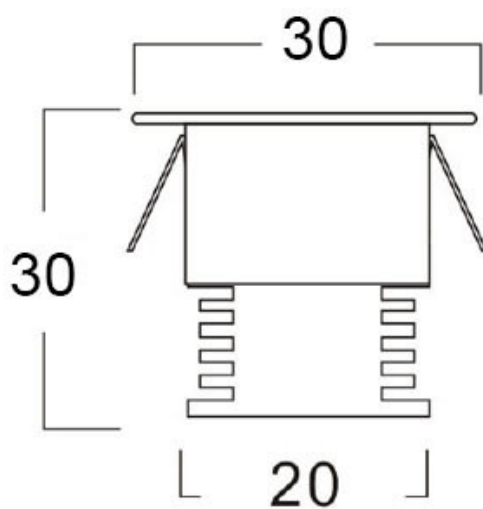

ESQUEMA DE INSTALACIÓN