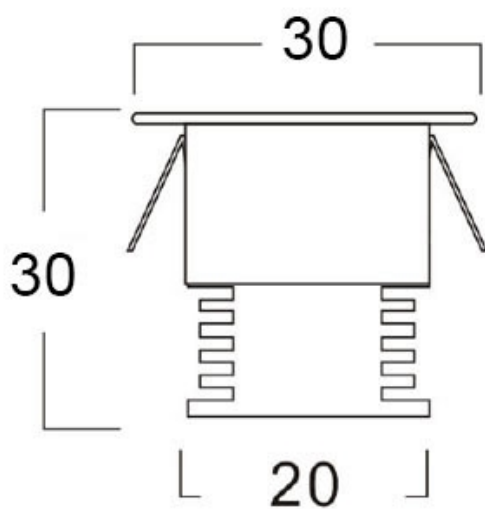

Referencia

LD1010173

Color de luz

Blanco neutro

Dimensiones del producto

3030x3030x55mm

Dimensiones del packaging

4x4x4cm

Ficha técnica

Foco Led SUN MINI DC, 1W

LEDBOX®

de 1/4 respecto a las **lámparas halógenas** y 1/15 de la **lámparas incandescentes**, en las mismas condiciones de iluminación.

Fácil instalación, larga vida de la lámpara, más de 40.000 horas, libre de mantenimiento.

Requiere alimentación AC/DC12V

ESQUEMA DE INSTALACIÓN

GALERIA

LINKS

- [Foco Led SUN MINI DC, 1W](#)
- [Downlights led](#)
- [Serie Focos Vitrinas](#)
- [Serie Vitrinas](#)

AVISO

Datos sujetos a cambios sin aviso. Excepto errores y omisiones. Asegúrese de utilizar el archivo más reciente posible.