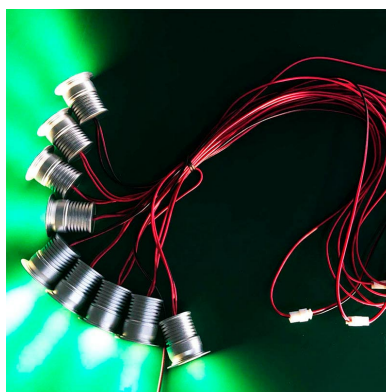

Foco Led SUN MINI DC, 1W

Foco Led SUN MINI DC es un Spot Led empotrable de muy reducido tamaño y alimentación de AC/DC12V. Ideal para crear cortinas de luz, iluminación de objetos, instalación en vitrinas, balizas, decoración, etc. Mínima emisión de calor y consumo.

Certificados

CE
ROHS
ECORAAE

DETALLES

Foco Led SUN MINI DC fabricado en aluminio de alta calidad y acabado silver. Con chip led BRIDGELUX de alta calidad y luminosidad. Alto índice de reproducción cromática (**CRI**), que muestra el color real de forma natural.

Ficha técnica

Foco Led SUN MINI DC, 1W

LEDBOX®

de 1/4 respecto a las **lámparas halógenas** y 1/15 de la **lámparas incandescentes**, en las mismas condiciones de iluminación.

Fácil instalación, larga vida de la lámpara, más de 40.000 horas, libre de mantenimiento.

Requiere alimentación AC/DC12V

ESQUEMA DE INSTALACIÓN

GALERIA

LINKS

- [Foco Led SUN MINI DC, 1W](#)
- [Vitrinas y expositores](#)
- [Serie Focos Vitrinas](#)
- [Serie Vitrinas](#)

AVISO

Datos sujetos a cambios sin aviso. Excepto errores y omisiones. Asegúrese de utilizar el archivo más reciente posible.