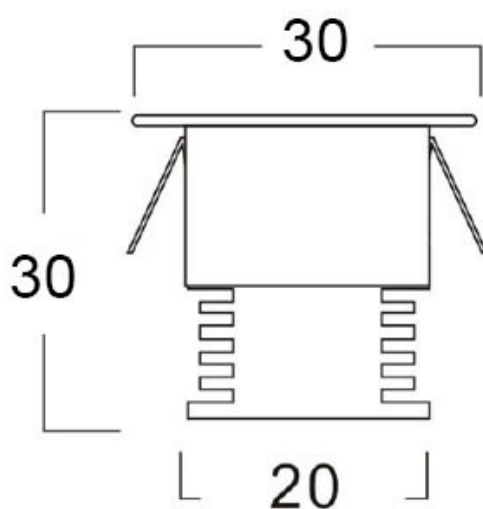

Referencia

LD1010173

Color de luz

Blanco neutro

Dimensiones del producto

3030x3030x55mm

Dimensiones del packaging

4x4x4cm

Ficha técnica

Foco Led SUN MINI DC, 1W

LEDBOX®

de 1/4 respecto a las **lámparas halógenas** y 1/15 de la **lámparas incandescentes**, en las mismas condiciones de iluminación.

Fácil instalación, larga vida de la lámpara, más de 40.000 horas, libre de mantenimiento.

Requiere alimentación AC/DC12V

ESQUEMA DE INSTALACIÓN

GALERIA

LINKS

- [Foco Led SUN MINI DC, 1W](#)
- [Vitrinas y expositores](#)
- [Serie Focos Vitrinas](#)
- [Serie Vitrinas](#)

AVISO

Datos sujetos a cambios sin aviso. Excepto errores y omisiones. Asegúrese de utilizar el archivo más reciente posible.