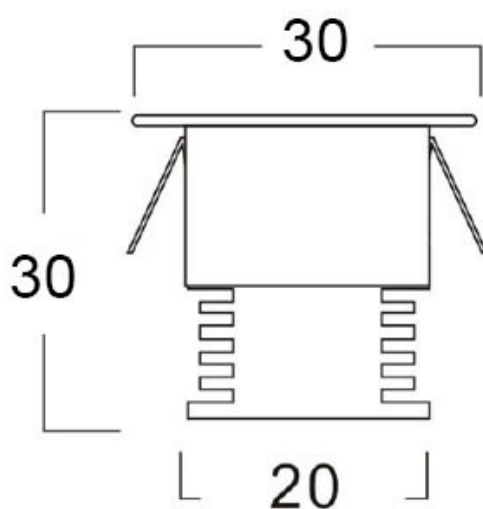

ESQUEMA DE INSTALACIÓN