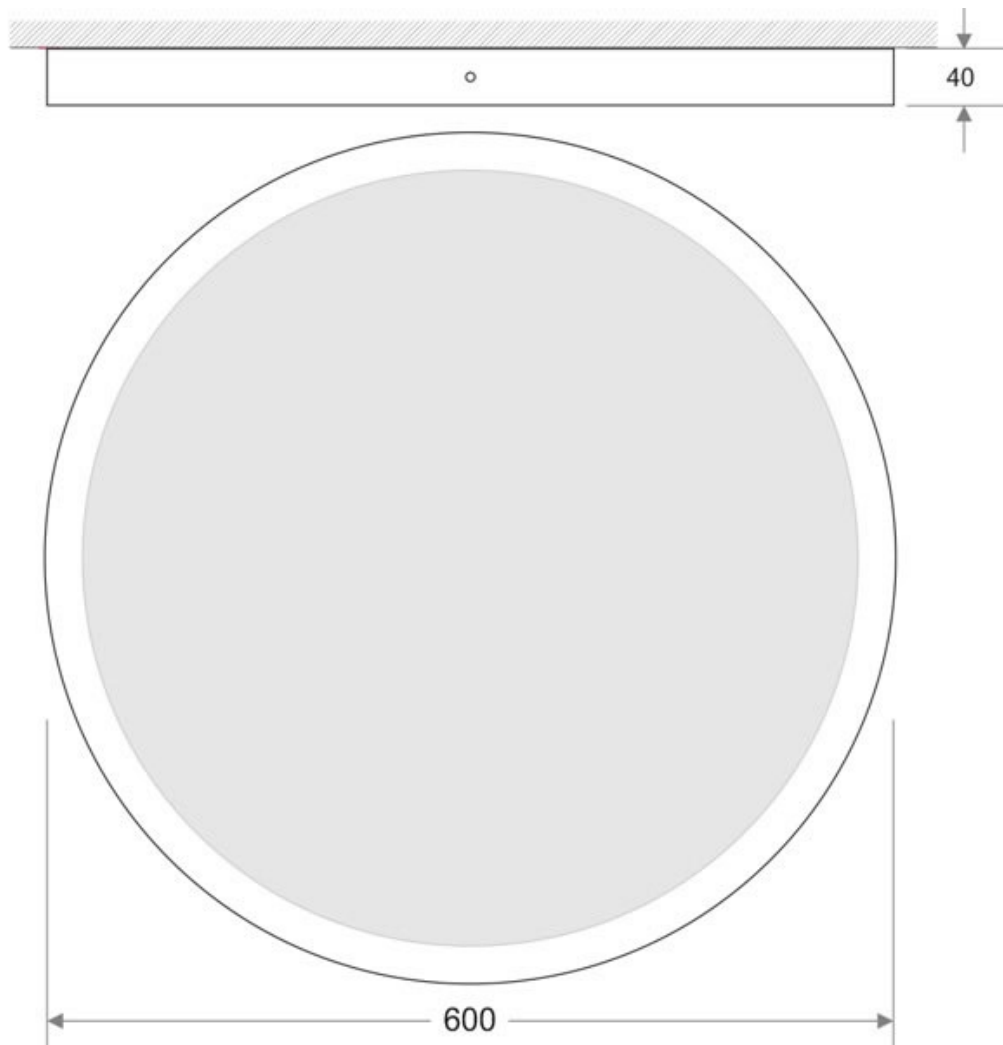

ESQUEMA DE INSTALACIÓN

Distribución lumínica