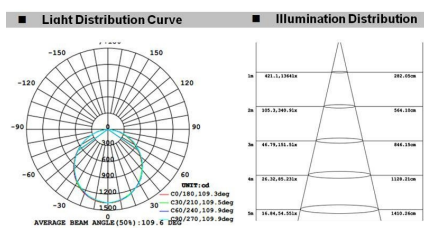

ESQUEMA DE INSTALACIÓN

Distribución lumínica

Instalación