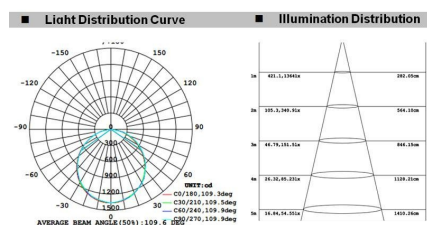

ESQUEMA DE INSTALACIÓN

Distribución lumínica

Instalación