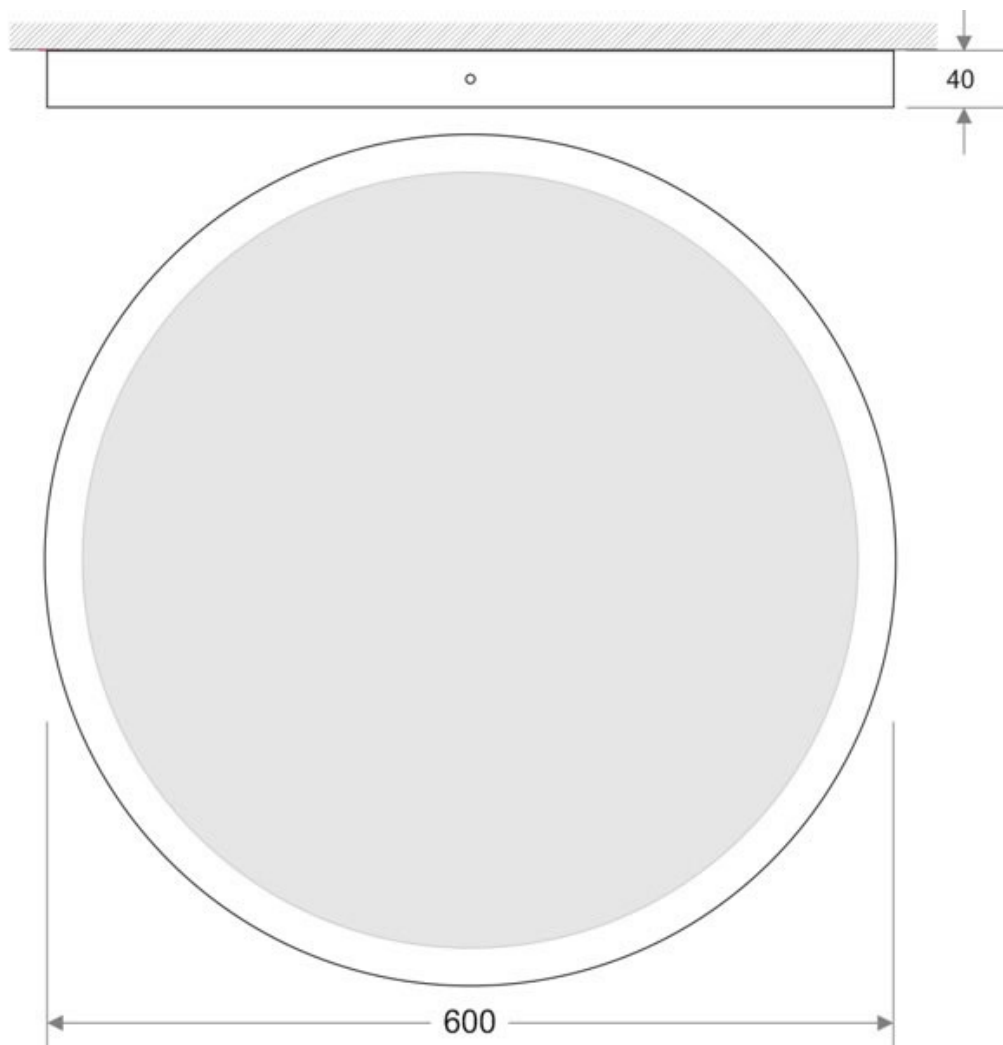

ESQUEMA DE INSTALACIÓN

Distribución lumínica