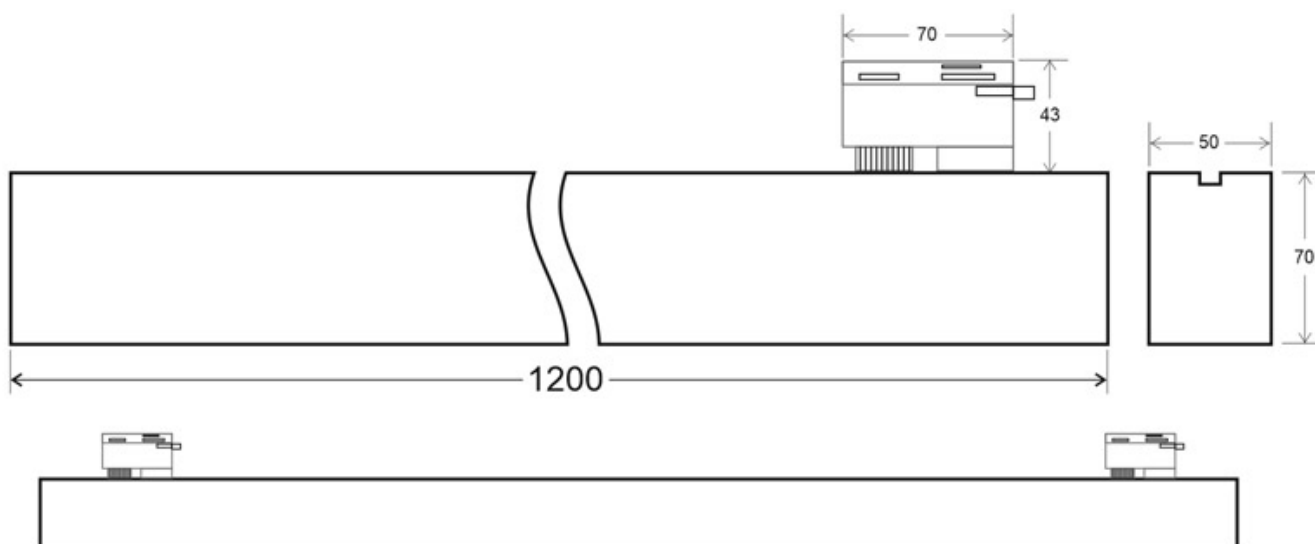

ESQUEMA DE INSTALACIÓN