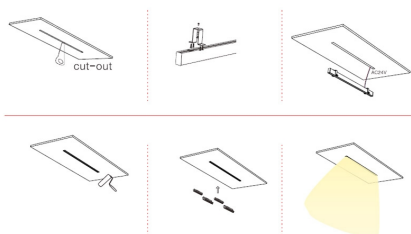

Instalación