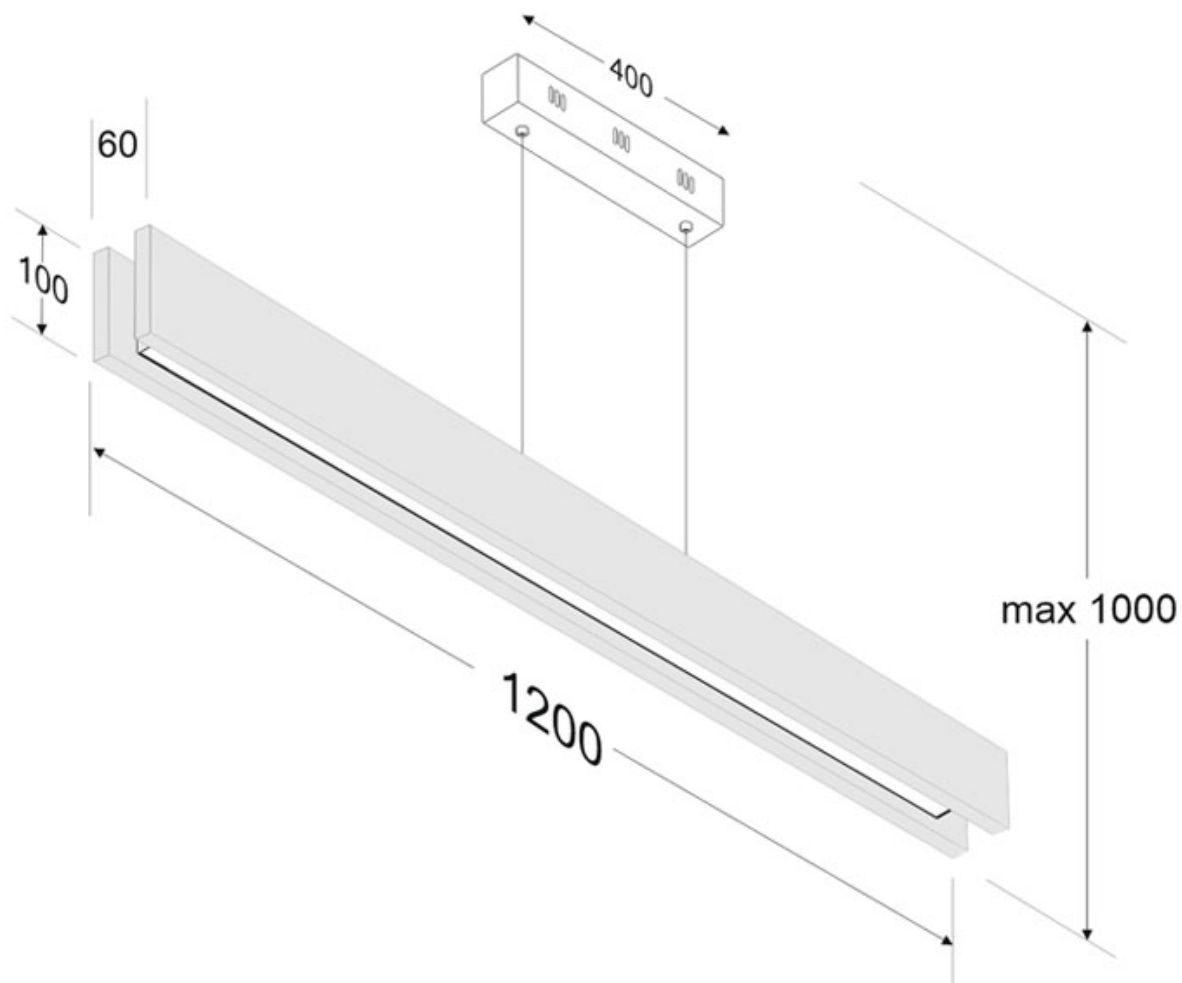

ESQUEMA DE INSTALACIÓN