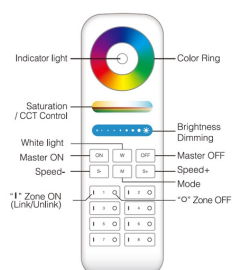

Instalación