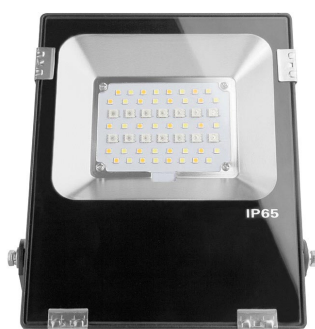

[Ver ficha online](#)

ESPECIFICACIONES

Potencia	20W
Flujo luminoso	1700lm
Ángulo de apertura	160º
Temperatura de color	RGB+2700K-6500K
CRI	80
Longitud de onda	R-620-630 / G-510-525 / B-455-470nm
Alimentación	3
Tensión de funcionamiento	AC86 - 265V
Chip	Nichia RGB
Movilidad	Basculante
Interior-exterior	Exterior
Protección IP	IP65
Aislamiento electrico	Luminaria de clase I
Otros	Pantalla protectora, Regulable, Reflector de aluminio
Controlado por:	RF
Tipo de regulación	TRIAC

Certificados

CE
ROHS
ECORAE
TUV

Temp. de trabajo

-40°C hasta +55°C

DETALLES

Proyector de altas prestaciones con chip SMD Nichia RGB + CCT. Controla el proyector desde el mando a distancia RF específico (ver accesorios), puedes escoger el mando que prefieras en el pack a un precio especial y empieza a controlar toda la iluminación desde la palma de tu mano. Puedes controlar hasta 4 ó 8 grupos de proyectores (dependiendo del mando a distancia). Cada proyector recibe la señal y la transmite a los proyectores que están a su alcance hasta un máximo de 30 metros entre cada unidad, alargando así la capacidad de la instalación.

Ofrece color RGB + blanco dual, con lo que puedes utilizar el proyector para crear el ambiente con el color que desees o iluminar con más intensidad con luz blanca.

Construido con materiales de alta calidad, incorpora un gran disipador de aluminio que garantizan su funcionamiento durante largo tiempo.

Instalación fácil: Tan fácil como conectar a una toma eléctrica y controlar con el mando a distancia (**no incluido**), ver accesorios y pack.

ESQUEMA DE INSTALACIÓN

Instalación

GALERIA

LINKS

- [Foco Proyector RGB+CCT Nichia Led, 20W, RF](#)
- [Proyectores led](#)
- [Serie Proyector RGB+CCT](#)