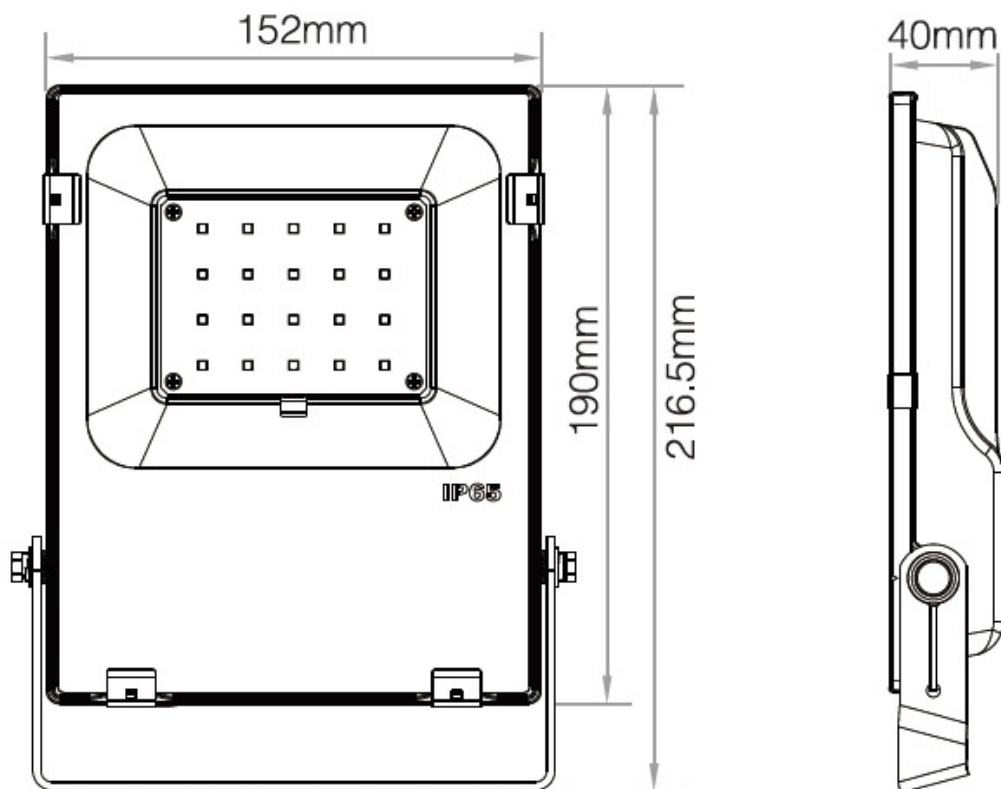

ESQUEMA DE INSTALACIÓN