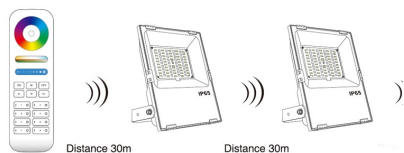

- Con un mismo mando puedes controlar hasta 4 ó 8 proyectores diferentes o grupos.
- Efecto memoria. Conserva el último color seleccionado si se apaga con el mando.

Compatible con:

- [LD1051363](#) - Mando a distancia RGB+CCT 8 zonas
- [LD1051376](#) - Mando a distancia RGB, RGBW, RGB+CCT RF
- [LD1051290](#) - Mando RF RGB+CCT 4 zonas
- [LD1051263](#) - Mando RF RGBW 4 zonas V2
- [LD1051237](#) - Mando táctil RF - RGB/RGBW 4 zonas
- [LD1051370](#) - Mando 8 zonas RGB+CCT táctil B8
- [LD1051354](#) - Mando 4 zonas RGB/RGBW táctil B3
- [LD1051350](#) - Mando 4 zonas RGB/RGBW táctil empotrable T3
- [LD1051355](#) - Mando 4 zonas RGB+CCT táctil B4
- [LD1051351](#) - Mando 4 zonas RGB+CCT táctil empotrable T4
- [LD1051357](#) - WiFi iBox Smart Light - RGB+CCT
- [LD1051356](#) - Controlador iBox WiFi - RGB+CCT

Instalación fácil: Tan fácil como conectar a una toma eléctrica y controlar con el mando a distancia (**no incluido**), ver accesorios y pack.

ESQUEMA DE INSTALACIÓN

Instalación

GALERIA

LINKS

- [Foco Proyector RGB+CCT Nichia Led, 20W, RF](#)
- [Proyectores led](#)
- [Serie Proyector RGB+CCT](#)