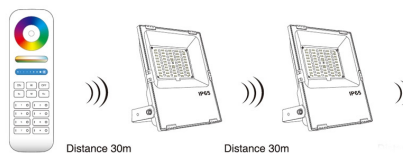

Certificados

CE
ROHS
ECORAE
TUV

Temp. de trabajo

-40°C hasta +55°C

DETALLES

Proyector de altas prestaciones con chip SMD Nichia RGB + CCT. Controla el proyector desde el mando a distancia RF específico (ver accesorios), puedes escoger el mando que prefieras en el pack a un precio especial y empieza a controlar toda la iluminación desde la palma de tu mano. Puedes controlar hasta 4 ó 8 grupos de proyectores (dependiendo del mando a distancia). Cada proyector recibe la señal y la transmite a los proyectores que están a su alcance hasta un máximo de 30 metros entre cada unidad, alargando así la capacidad de la instalación.

- Con un mismo mando puedes controlar hasta 4 ó 8 proyectores diferentes o grupos.
- Efecto memoria. Conserva el último color seleccionado si se apaga con el mando.

Compatible con:

- [LD1051363](#) - Mando a distancia RGB+CCT 8 zonas
- [LD1051376](#) - Mando a distancia RGB, RGBW, RGB+CCT RF
- [LD1051290](#) - Mando RF RGB+CCT 4 zonas
- [LD1051263](#) - Mando RF RGBW 4 zonas V2
- [LD1051237](#) - Mando táctil RF - RGB/RGBW 4 zonas
- [LD1051370](#) - Mando 8 zonas RGB+CCT táctil B8
- [LD1051354](#) - Mando 4 zonas RGB/RGBW táctil B3
- [LD1051350](#) - Mando 4 zonas RGB/RGBW táctil empotrable T3
- [LD1051355](#) - Mando 4 zonas RGB+CCT táctil B4
- [LD1051351](#) - Mando 4 zonas RGB+CCT táctil empotrable T4
- [LD1051357](#) - WiFi iBox Smart Light - RGB+CCT
- [LD1051356](#) - Controlador iBox WiFi - RGB+CCT

Instalación fácil: Tan fácil como conectar a una toma eléctrica y controlar con el mando a distancia (**no incluido**), ver accesorios y pack.

ESQUEMA DE INSTALACIÓN

Instalación

GALERIA

AVISO

Datos sujetos a cambios sin aviso. Excepto errores y omisiones. Asegúrese de utilizar el archivo más reciente posible.