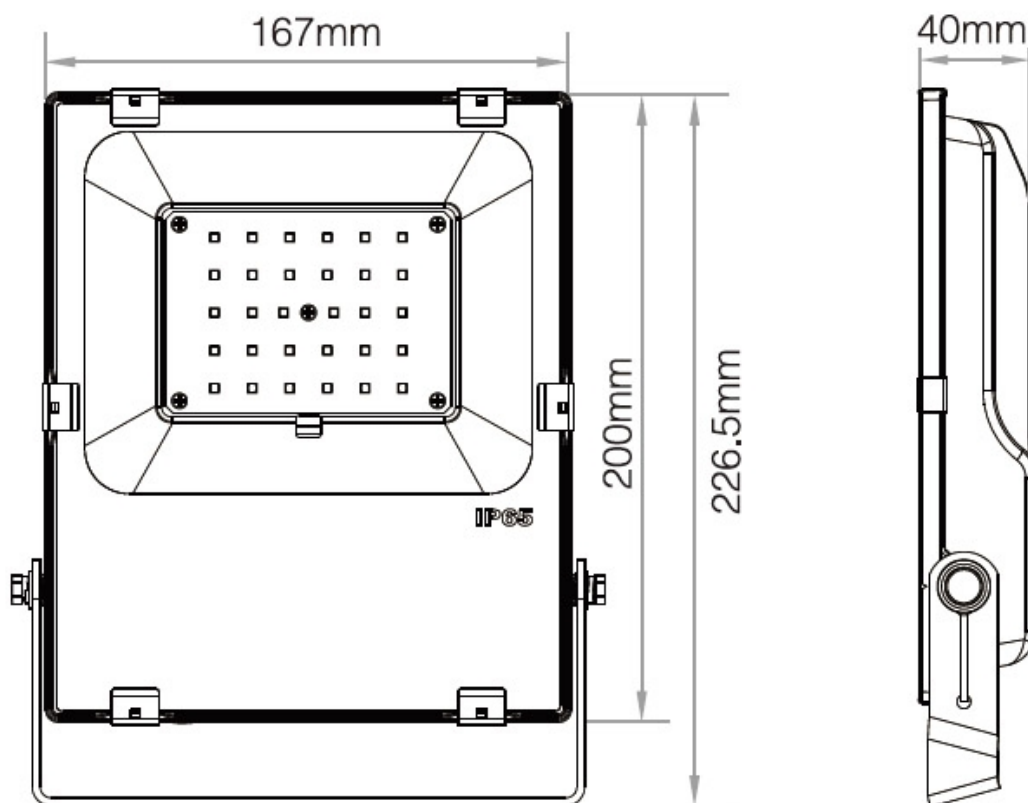

ESQUEMA DE INSTALACIÓN