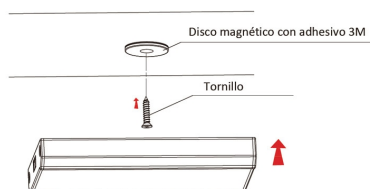

Incluye spot led con batería de litio recargable con sensor IR multifunción, cable de carga miniUSB y disco magnético.

ESQUEMA DE INSTALACIÓN

Distribución lumínica

Instalación

GALERIA

LINKS

- [Spot Led ZOR con sensor IR y batería recargable para armarios y cajones](#)
- [Iluminación Led integrada](#)
- [Serie Luminarias Superficie LED](#)
- [Serie Iluminación LED sin Cables](#)