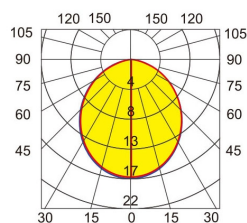

Distribución lumínica