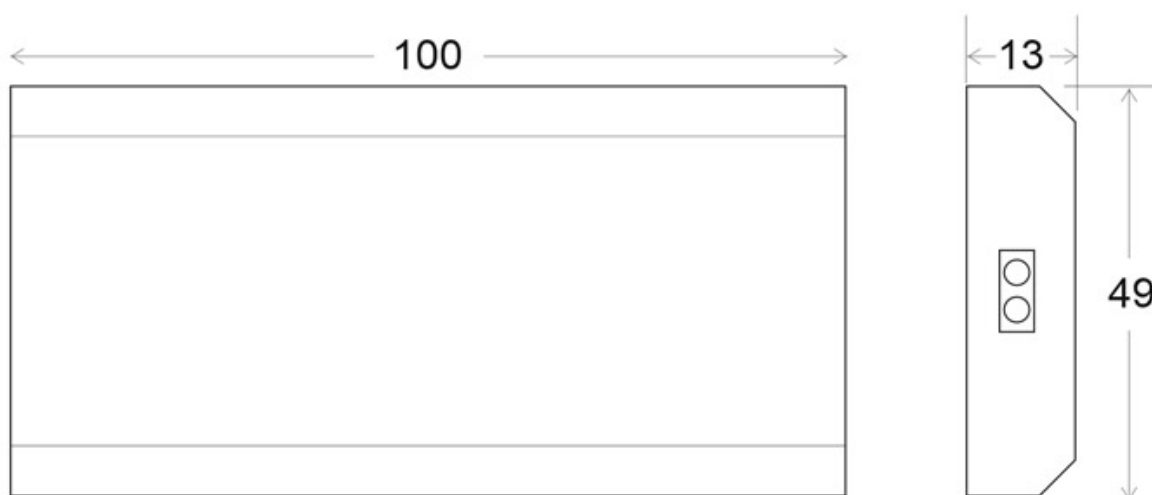

ESQUEMA DE INSTALACIÓN