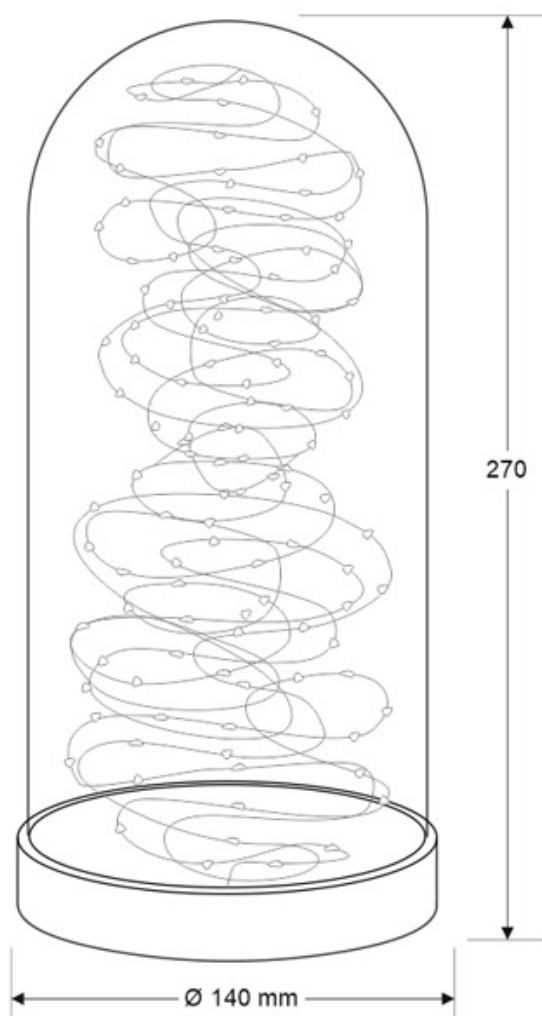

3.50W

360°

DC12V

Eficiencia

A+

ESPECIFICACIONES

Potencia	3.50W
Flujo luminoso	220lm, 250lm, 150lm, 120lm, 140lm
Ángulo de apertura	360°
Temperatura de color	3000K, 6000K
CRI	80
Alimentación	DC12V
Chip	Epistar
Interior-exterior	Interior
Otros	Regulable, Kit todo incluido
Tipo de regulación	TRIAC
Etiqueta energética	A+

Dimensiones del producto

130x130x220mm

Dimensiones del packaging

20x35x20cm

Certificados

CE
ROHS
ECORAAE

MODELOS

Color de luz	Temperatura color (k)	Luminosidad (lm)
Blanco cálido Regulable	3000K	220lm
Blanco frío Regulable	6000K	250lm
RGB		150lm
Azul Regulable		120lm
Violeta Regulable		140lm

DETALLES

Una pieza única de diseño que aúna en la simplicidad de sus formas geométricas, materiales nobles como la madera maciza y la última tecnología en iluminación LED.

Sus 100 micro led unidos por finos hilos de cobre con 10m de longitud permiten que se pueda modificar su colocación como se desee, conservando la forma por la rigidez de los hilos de cobre.

La lámpara incluye: Fanal de vidrio con base de madera, Tira con 100 micro led, fuente de alimentación, controlador y mando a distancia RF.

ESQUEMA DE INSTALACIÓN

GALERIA

AVISO

Datos sujetos a cambios sin aviso. Excepto errores y omisiones. Asegúrese de utilizar el archivo más reciente posible.