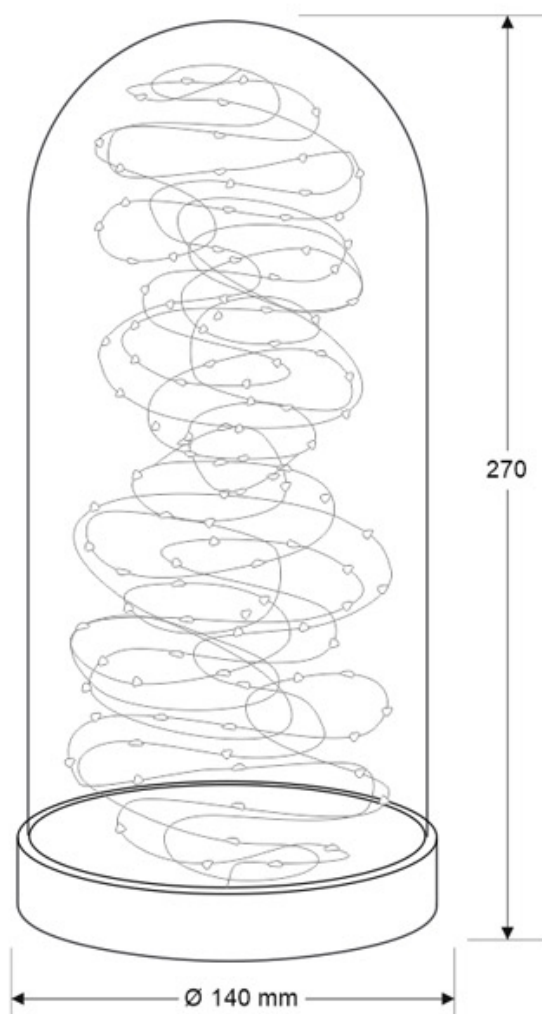

[Ver ficha online](#)

3.50W

360º

DC12V

ESPECIFICACIONES

Potencia	3.50W
Flujo luminoso	220lm, 250lm, 150lm, 120lm, 140lm
Ángulo de apertura	360º
Temperatura de color	3000K, 6000K
CRI	80
Alimentación	1
Chip	Epistar
Interior-exterior	Interior
Otros	Regulable, Kit todo incluido
Tipo de regulación	TRIAC
Etiqueta energética	A+

Dimensiones del producto

130x130x220mm

Dimensiones del packaging

20x35x20cm

Certificados

CE
ROHS
ECORAEE

MODELOS

	Color de luz	Temperatura color (k)	Luminosidad (lm)
LD1092481	Blanco cálido Regulable	3000K	220lm
LD1092490	Blanco frío Regulable	6000K	250lm
LD1092493	RGB		150lm
LD1092491	Azul Regulable		120lm
LD1092492	Violeta Regulable		140lm

DETALLES

Una pieza única de diseño que aúna en la simplicidad de sus formas geométricas, materiales nobles como la madera maciza y la última tecnología en iluminación LED.

Sus 100 micro led unidos por finos hilos de cobre con 10m de longitud permiten que se pueda modificar su colocación como se desee, conservando la forma por la rigidez de los hilos de cobre.

La lámpara incluye: Fanal de vidrio con base de madera, Tira con 100 micro led, fuente de alimentación, controlador y mando a distancia RF.

ESQUEMA DE INSTALACIÓN

GALERIA

LINKS

- [Fanal decorativo LED GELOO, regulable](#)
- [Lámparas led de mesa](#)
- [Serie Fanales decorativos led](#)
- [Serie RETRO VINTAGE](#)