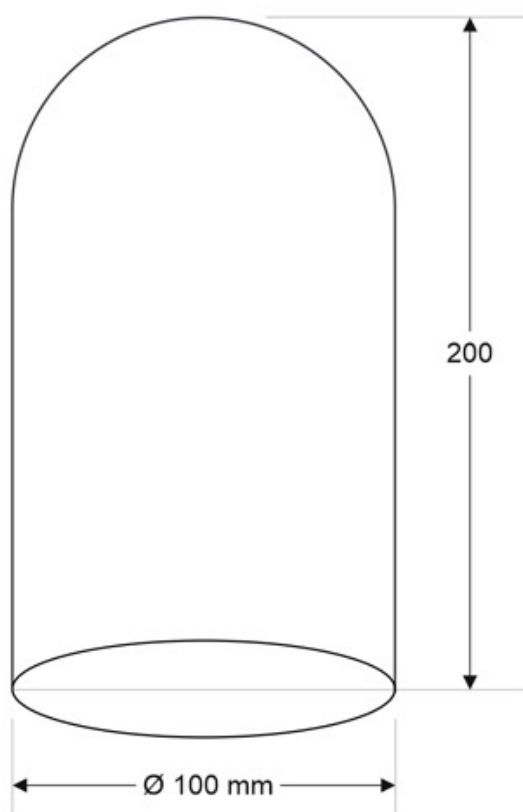

Ficha técnica

Fanal de cristal Ø10 altura 20cm

LEDBOX®

ESQUEMA DE INSTALACIÓN