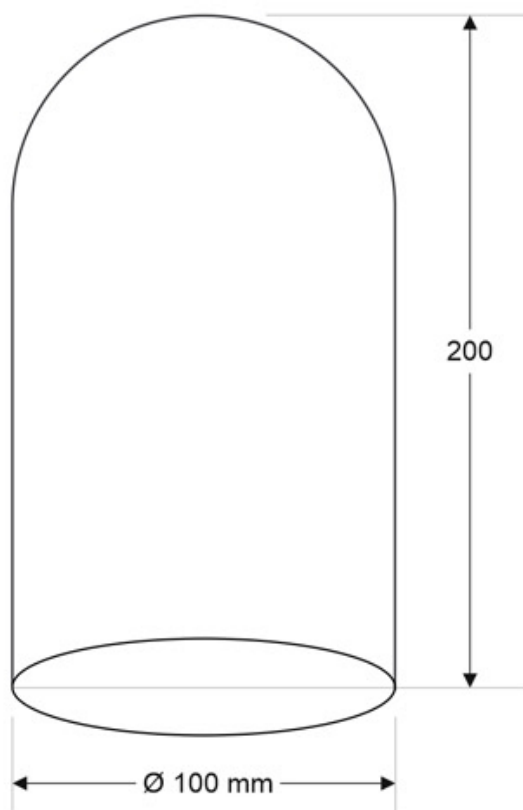

Ficha técnica

Fanal de cristal Ø10 altura 20cm

LEDBOX®

ESQUEMA DE INSTALACIÓN