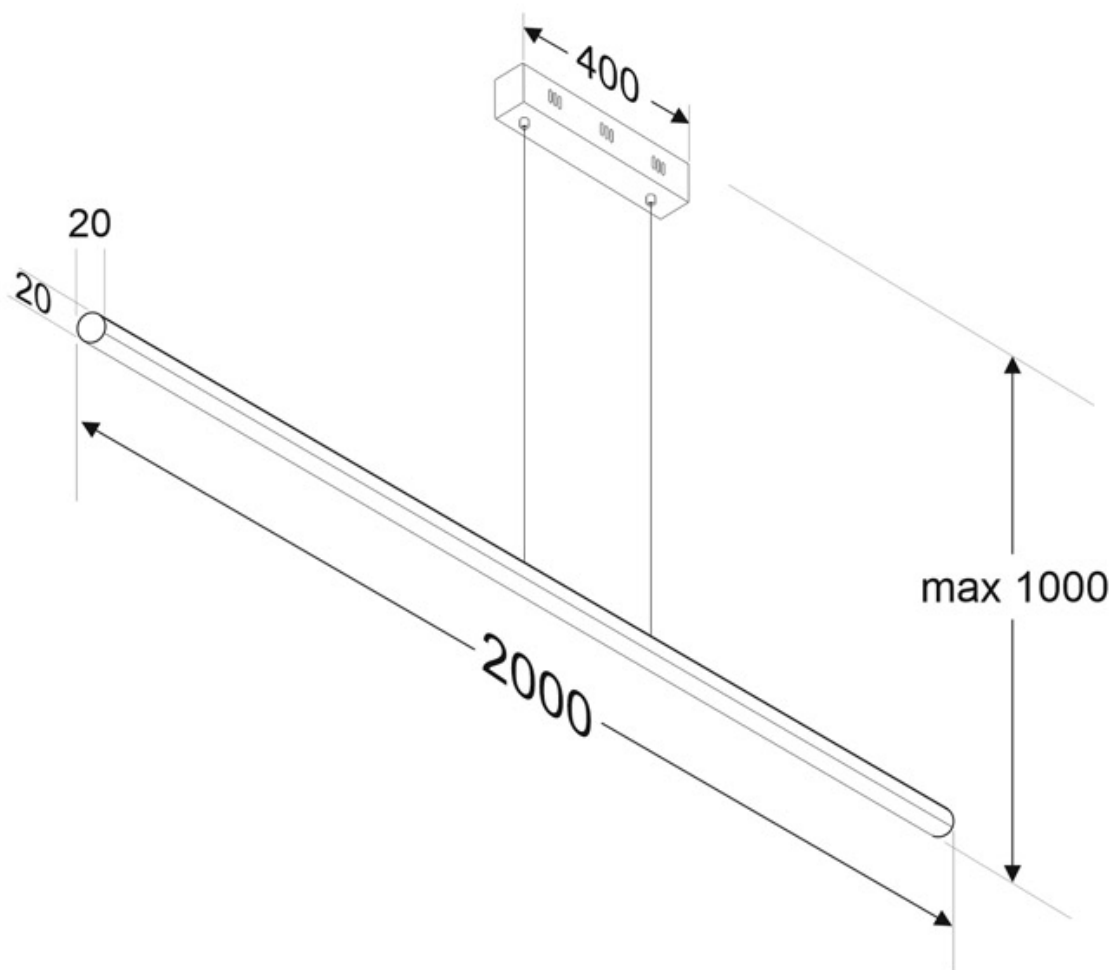

ESQUEMA DE INSTALACIÓN