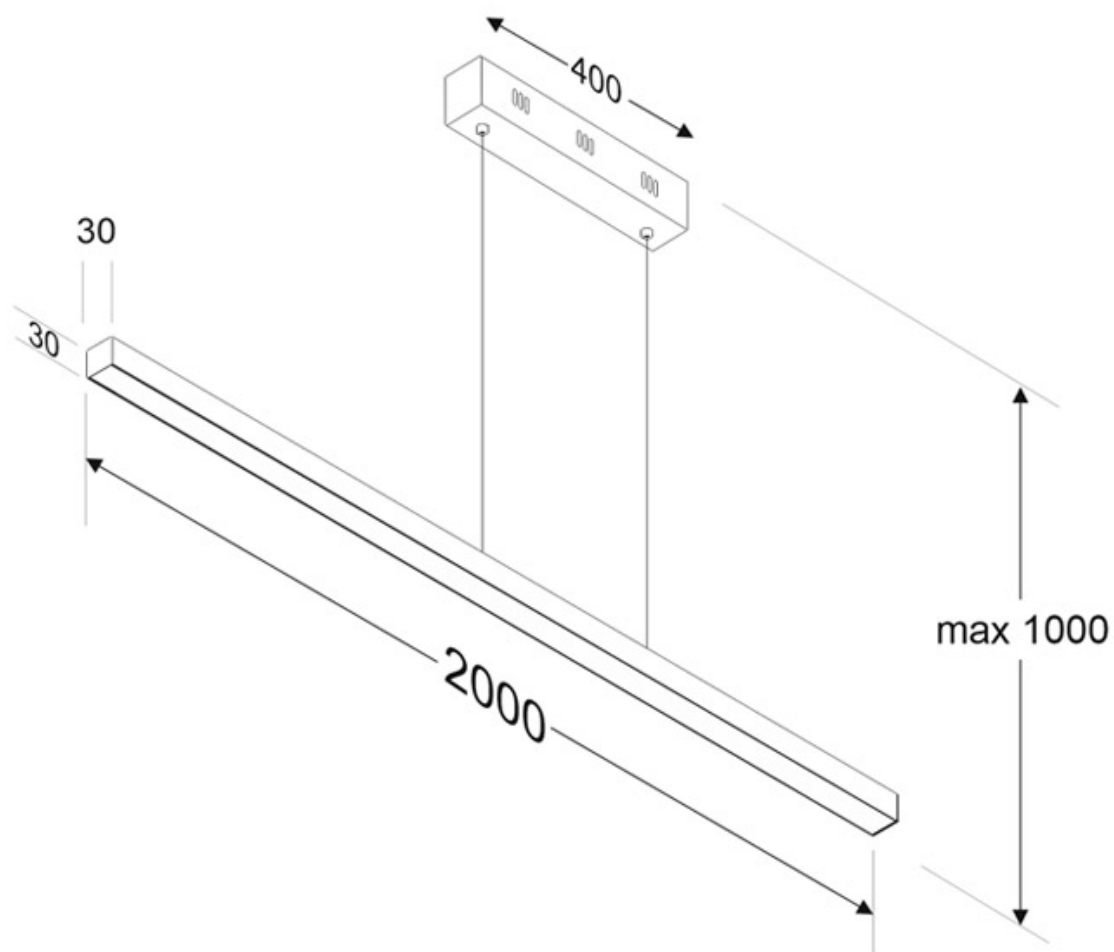

ESQUEMA DE INSTALACIÓN