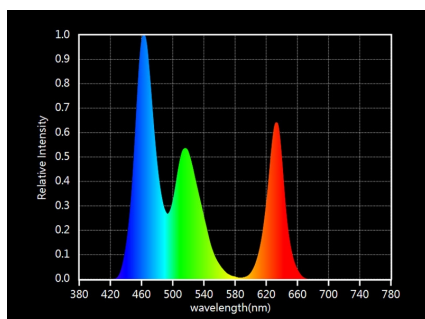

Distribución lumínica