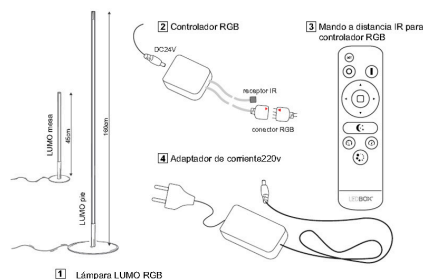

Base realizada en **acero inoxidable con perfil led de aluminio que aloja tira led RGB de alta potencia Samsung SMD3535**. Incluye fuente de alimentación y controlador led. **Enchufar y listo**.

Incluye controlador RGB y mando a distancia que permite modificar la intensidad, color, efectos, velocidad, etc. También cuenta con modos de efectos pre-programados. Decora con efectos luminosos con sólo apretar un botón. El mando a distancia es muy completo y muy intuitivo. Tiene 20 modos de luz, pueden ser modificados en intensidad y color en cualquier momento. También cuenta con seis modos de color cambiante que pueden ser ajustados en velocidad y con 6 teclas de personalización.

Características:

- Base realizada en **acero inoxidable pulido**.

- Nuevo perfil de aluminio con difusor de carlor mejorado.
- Cubierta redonda con acabado opal.
- Chip **LED SAMSUNG SMD3535 - de 120 led** por metro, que consigue una iluminación continua sin puntos visibles.
- Alta luminosidad con **45W** de potencia LED.
- Doble PCB que mejora la disipación del calor generado del chip led.
- Incluye fuente de alimentación, controlador y mando a distancia. Enchufar y listo.

Incluye controlador RGB con mando a distancia, pero dispones de otras opciones de regulación y control de forma opcional. Mira en los accesorios todas las soluciones posibles. Desde mandos RF táctiles, mandos de pared sin necesidad de cableado y/o control por Wifi desde dispositivos móviles.

Las lamparas compradas a medida no es posible efectuar devolución al estar personalizadas a la medida del cliente.

ESQUEMA DE INSTALACIÓN

Distribución lumínica

Instalación

GALERIA

AVISO

Datos sujetos a cambios sin aviso. Excepto errores y omisiones. Asegúrese de utilizar el archivo más reciente posible.