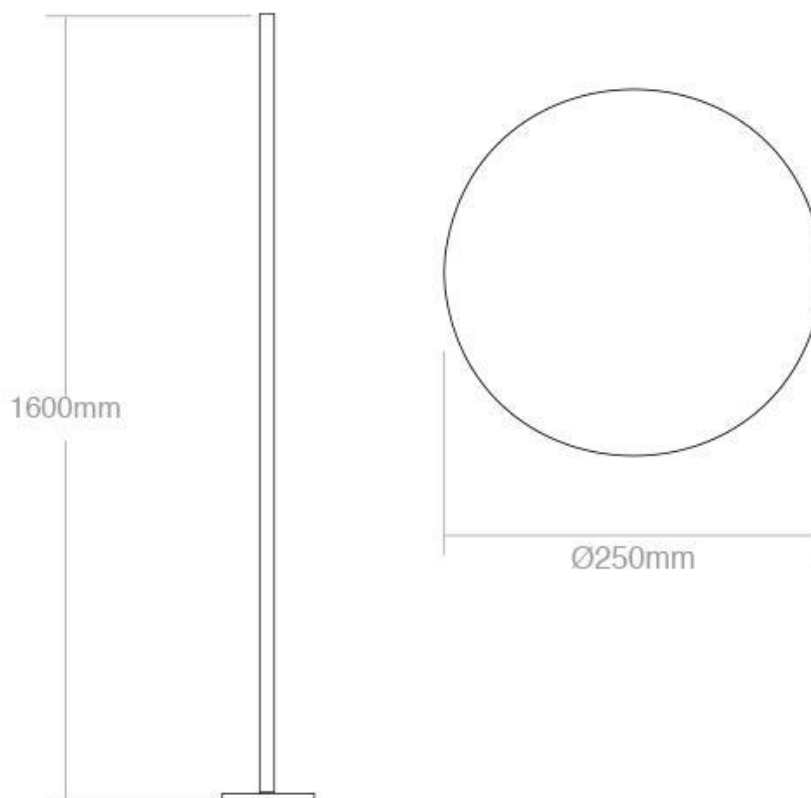

ESQUEMA DE INSTALACIÓN