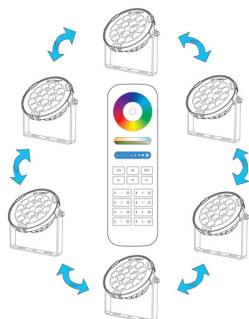

Instalación