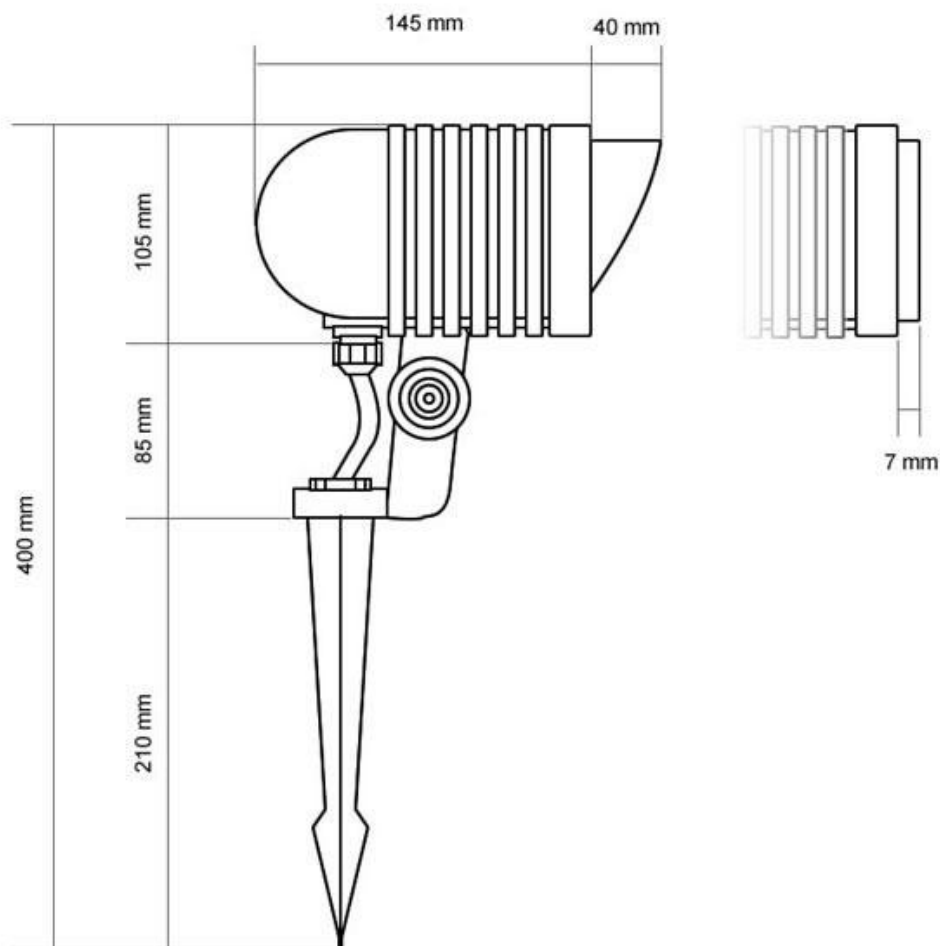

Referencia

LD1021317

Color de luz

RGB + Blanco cálido Regulable

Dimensiones del producto

105x105x400mm

Dimensiones del packaging

17,5x18,5x11,2cm

Control por mando a distancia RF:

Podrás controlar el proyector desde el mando a distancia RF específico (no incluido) y empieza a controlar toda la iluminación desde la palma de tu mano.

- Conectividad inalámbrica RF 2.4Ghz
- Alcance de 30 metros
- 50.000 horas de duración

Instalación fácil: Tan fácil como conectar el enchufe (incorpora cable de 3 metros con clavija schuko) a una toma eléctrica y controlar con el mando a distancia (no incluido)

ESQUEMA DE INSTALACIÓN

Instalación