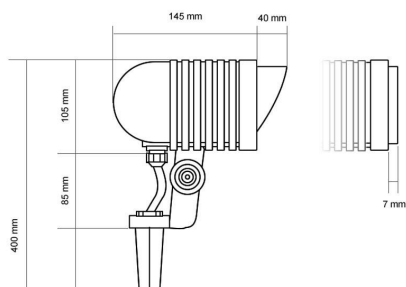

Instalación