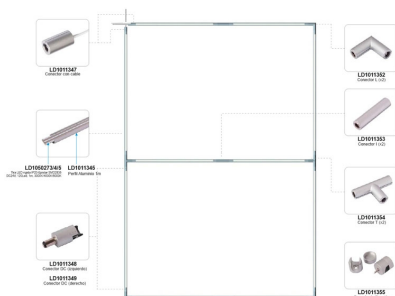

VITRA Perfil Aluminio 2m

Tubo Aluminio de 2 metros de longitud para la composición de iluminación modular de vitrinas VITRA.

[Ver ficha online](#)

LED BOX

9mm

IP20

ESPECIFICACIONES

Tira led - Tipo perfil	10vitrimas
Ancho alojamiento	9mm
Interior-exterior	Interior
Protección IP	IP20
Iluminación para...	Vitrinas

Referencia

LD1011395

Dimensiones del producto

12x12x1000mm

Dimensiones del packaging

2x200x2cm

Certificados

CE
ROHS
ECORAEE

DETALLES

VITRA es el nuevo sistema de iluminación LED patentado

que funciona como un sistema modular de fácil instalación y adaptable a cualquier tamaño de vitrina.

ESQUEMA DE INSTALACIÓN

Instalación

GALERIA

LINKS

- [VITRA Perfil Aluminio 2m](#)
- [Vitrinas y expositores](#)
- [Serie VITRALUX](#)

AVISO

Datos sujetos a cambios sin aviso. Excepto errores y omisiones. Asegúrese de utilizar el archivo más reciente posible.