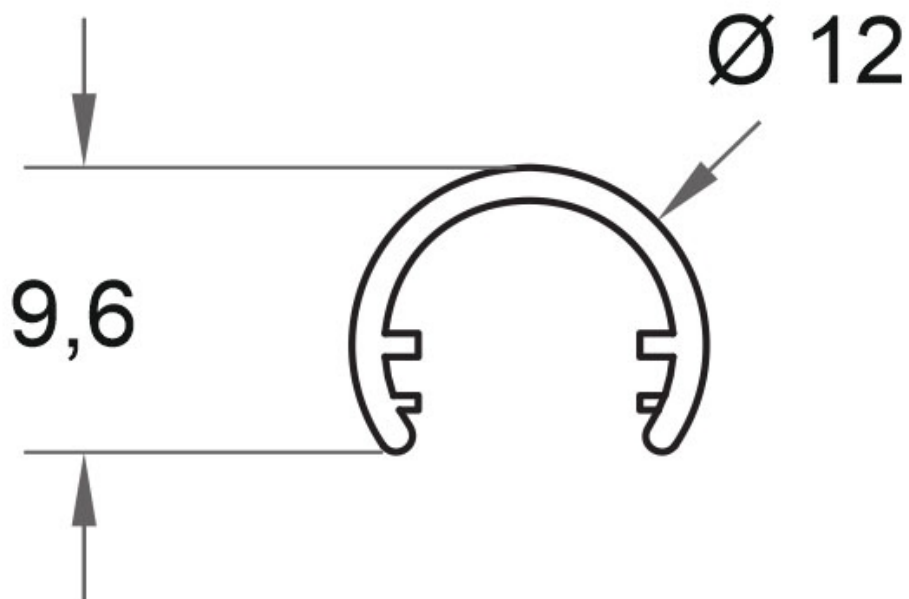

ESQUEMA DE INSTALACIÓN