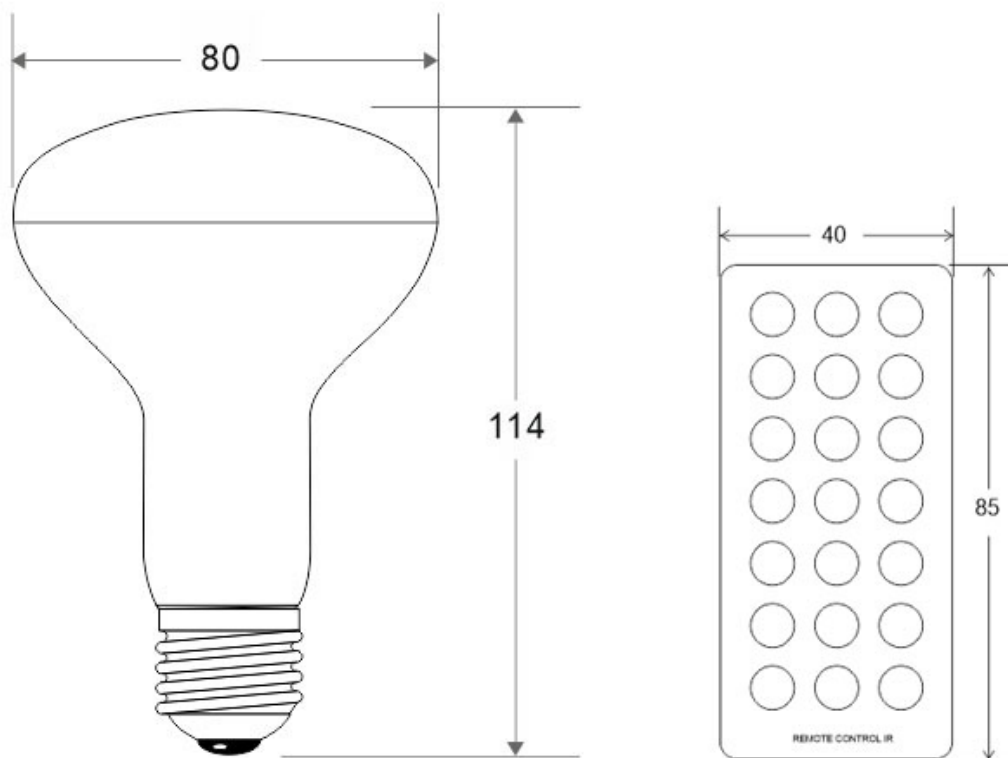

[Ver ficha online](#)

ESPECIFICACIONES

Potencia	10W
Ángulo de apertura	180º
Alimentación	3
Tensión de funcionamiento	85-265VAC
Chip	Epistar SMD2835
Casquillo	E27
Interior-exterior	Interior
Otros	Regulable, Mando incluido
Tipo de regulación	TRIAC
Etiqueta energética	A++

Referencia

LD1030689

Color de luz

RGB Regulable

Dimensiones del producto

80x80x118mm

Dimensiones del packaging

8x12x8cm

Ficha técnica

Bombilla LED E27, R80, 10W, RGB + mando a distancia

LEDBOX®

- con el mando a distancia
- Botón Fade para cambiar de color de manera gradual
- Se enciende al instante
- Alta eficiencia
- Máxima duración
- Fácil instalación
- Sin sustancias nocivas

ESQUEMA DE INSTALACIÓN

GALERIA

LINKS

- [Bombilla LED E27, R80, 10W, RGB + mando a distancia](#)
- [Bombillas Led E27](#)

AVISO

Datos sujetos a cambios sin aviso. Excepto errores y omisiones. Asegúrese de utilizar el archivo más reciente posible.