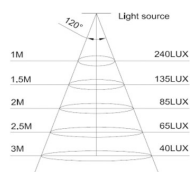

Distribución lumínica