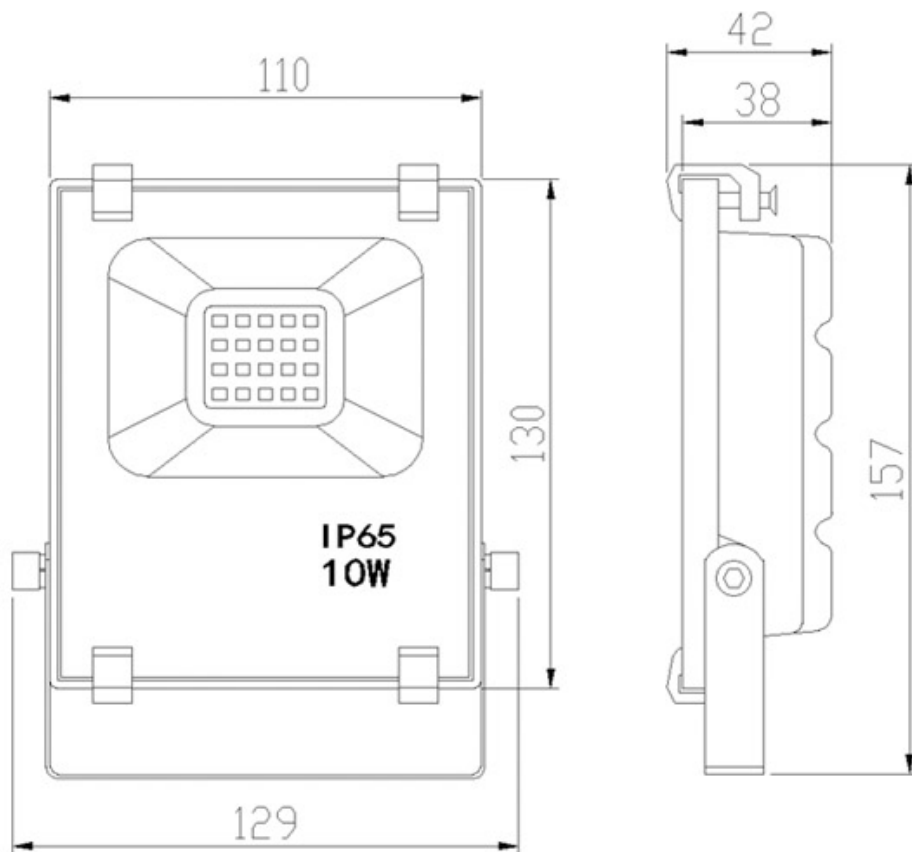

ESQUEMA DE INSTALACIÓN